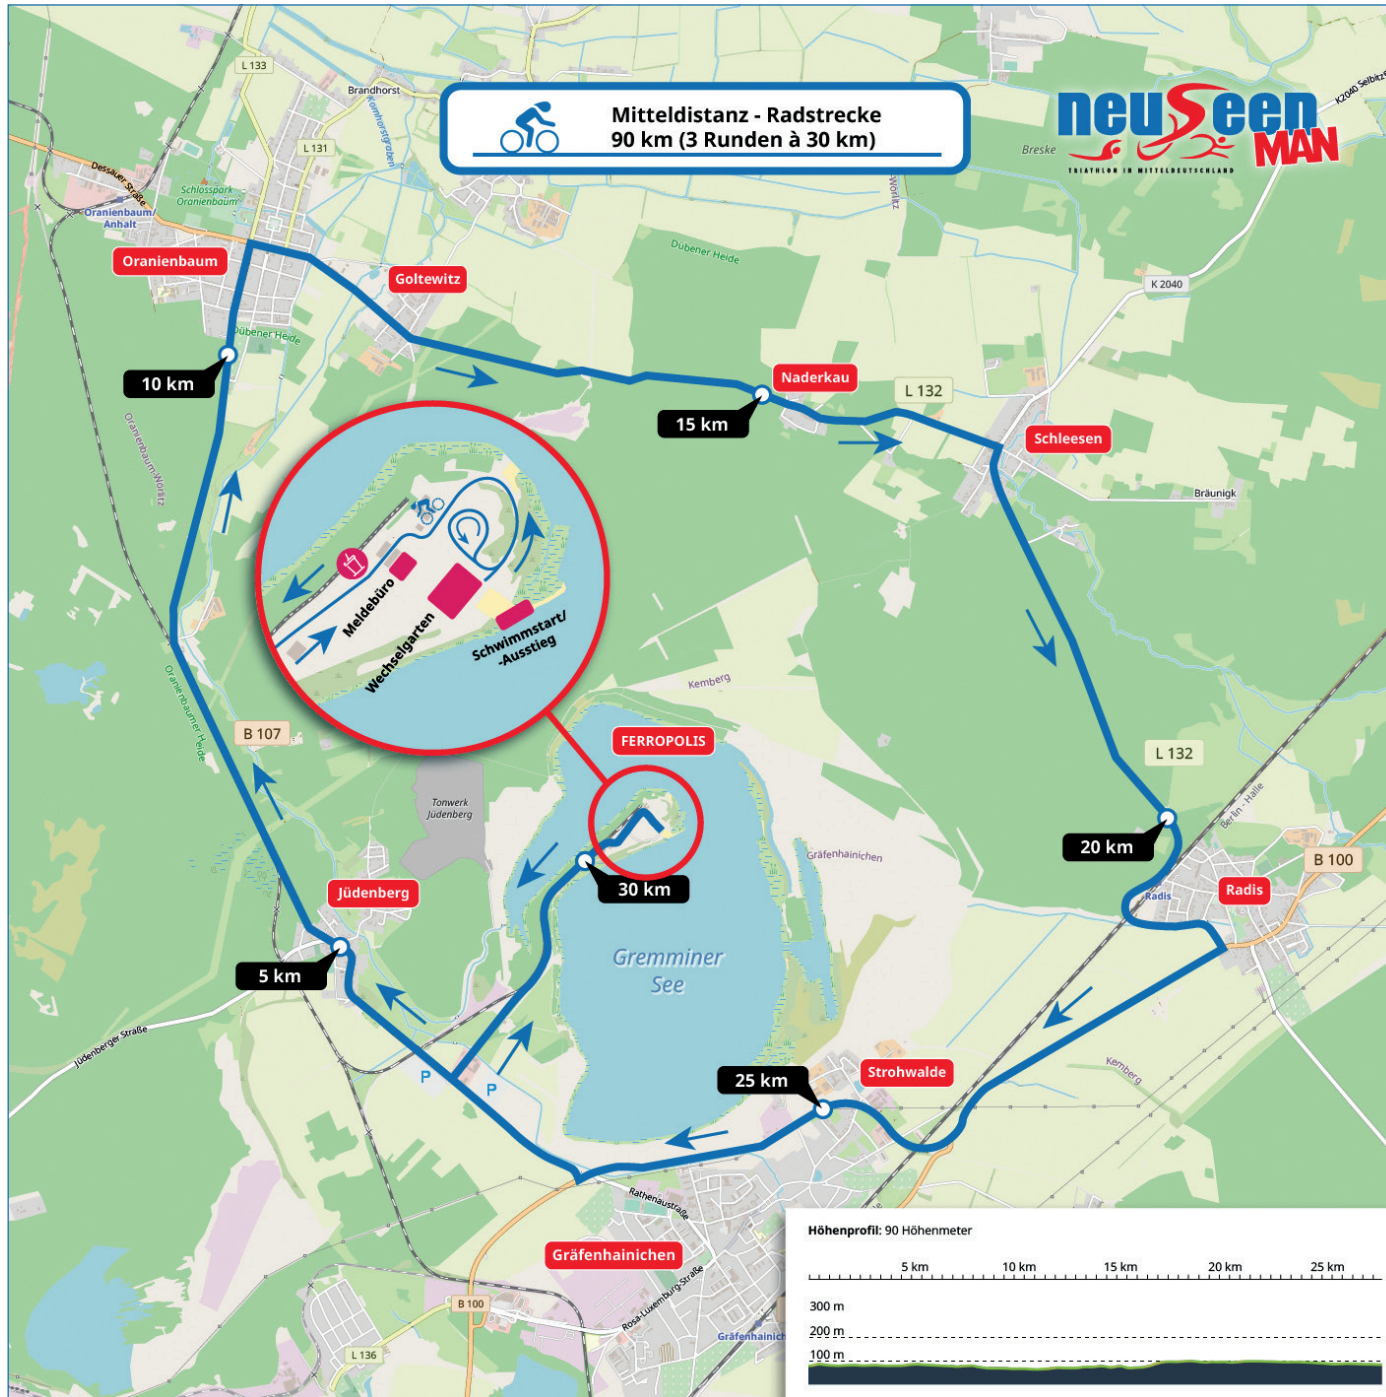

Streckenkarte neuseenMAN – Rad Mitteldistanz

Ablauf

Anmeldung

FAQ

Kontakt

Startliste

Strecken