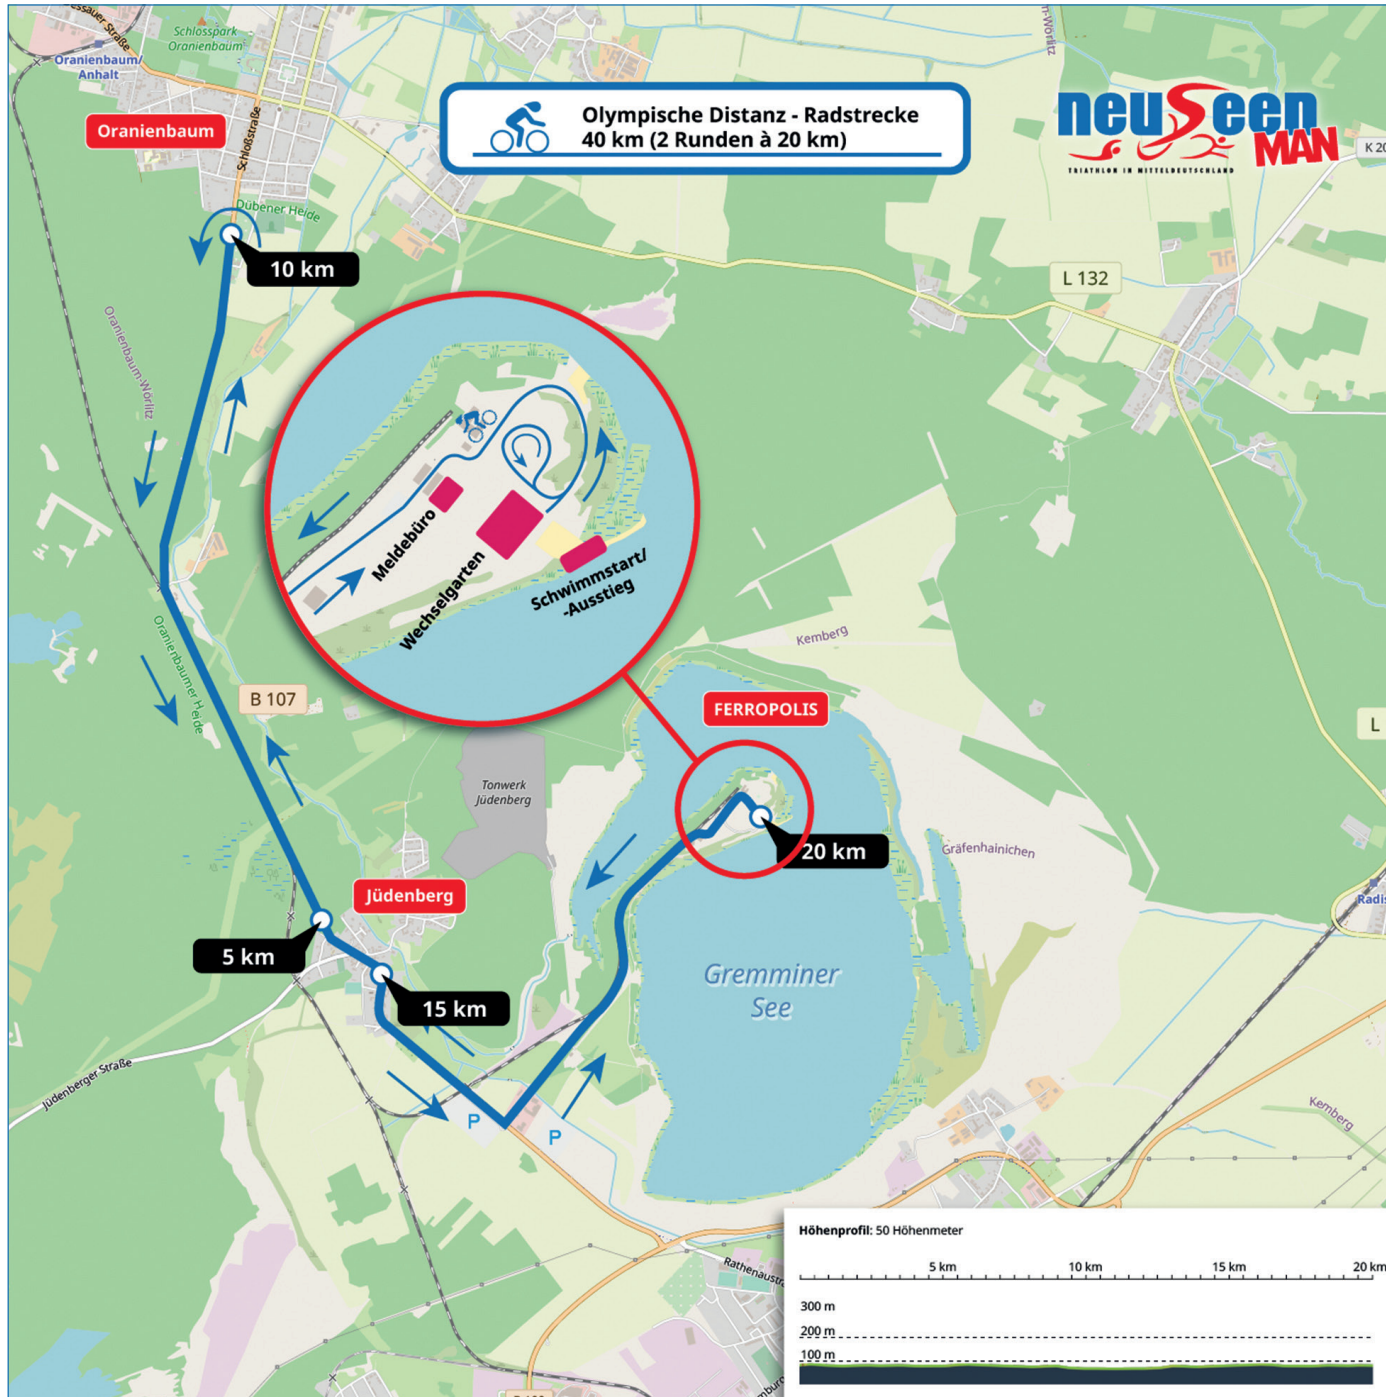

Streckenkarte neuseenMAN – Rad Olympische Distanz

Ablauf

Anmeldung

FAQ

Kontakt

Startliste

Strecken