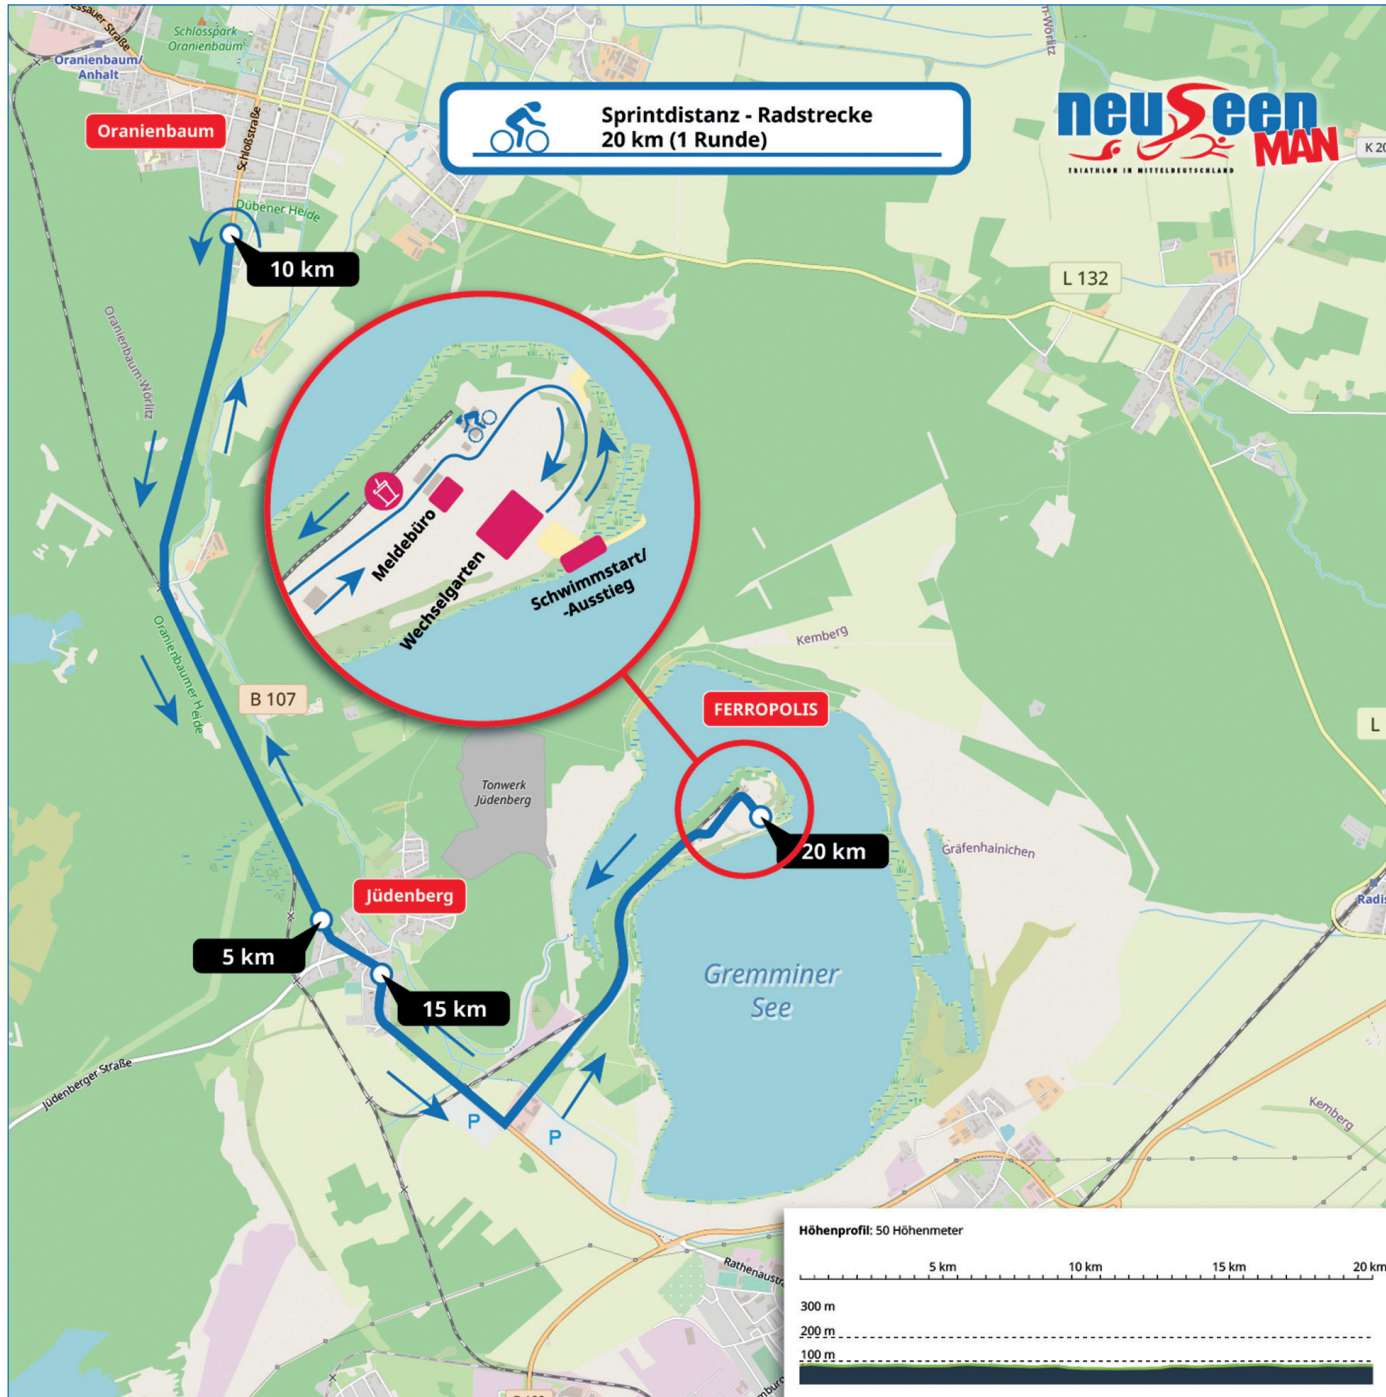

Streckenkarte neuseenMAN – Rad Sprintdistanz

Ablauf

Anmeldung

FAQ

Kontakt

Startliste

Strecken