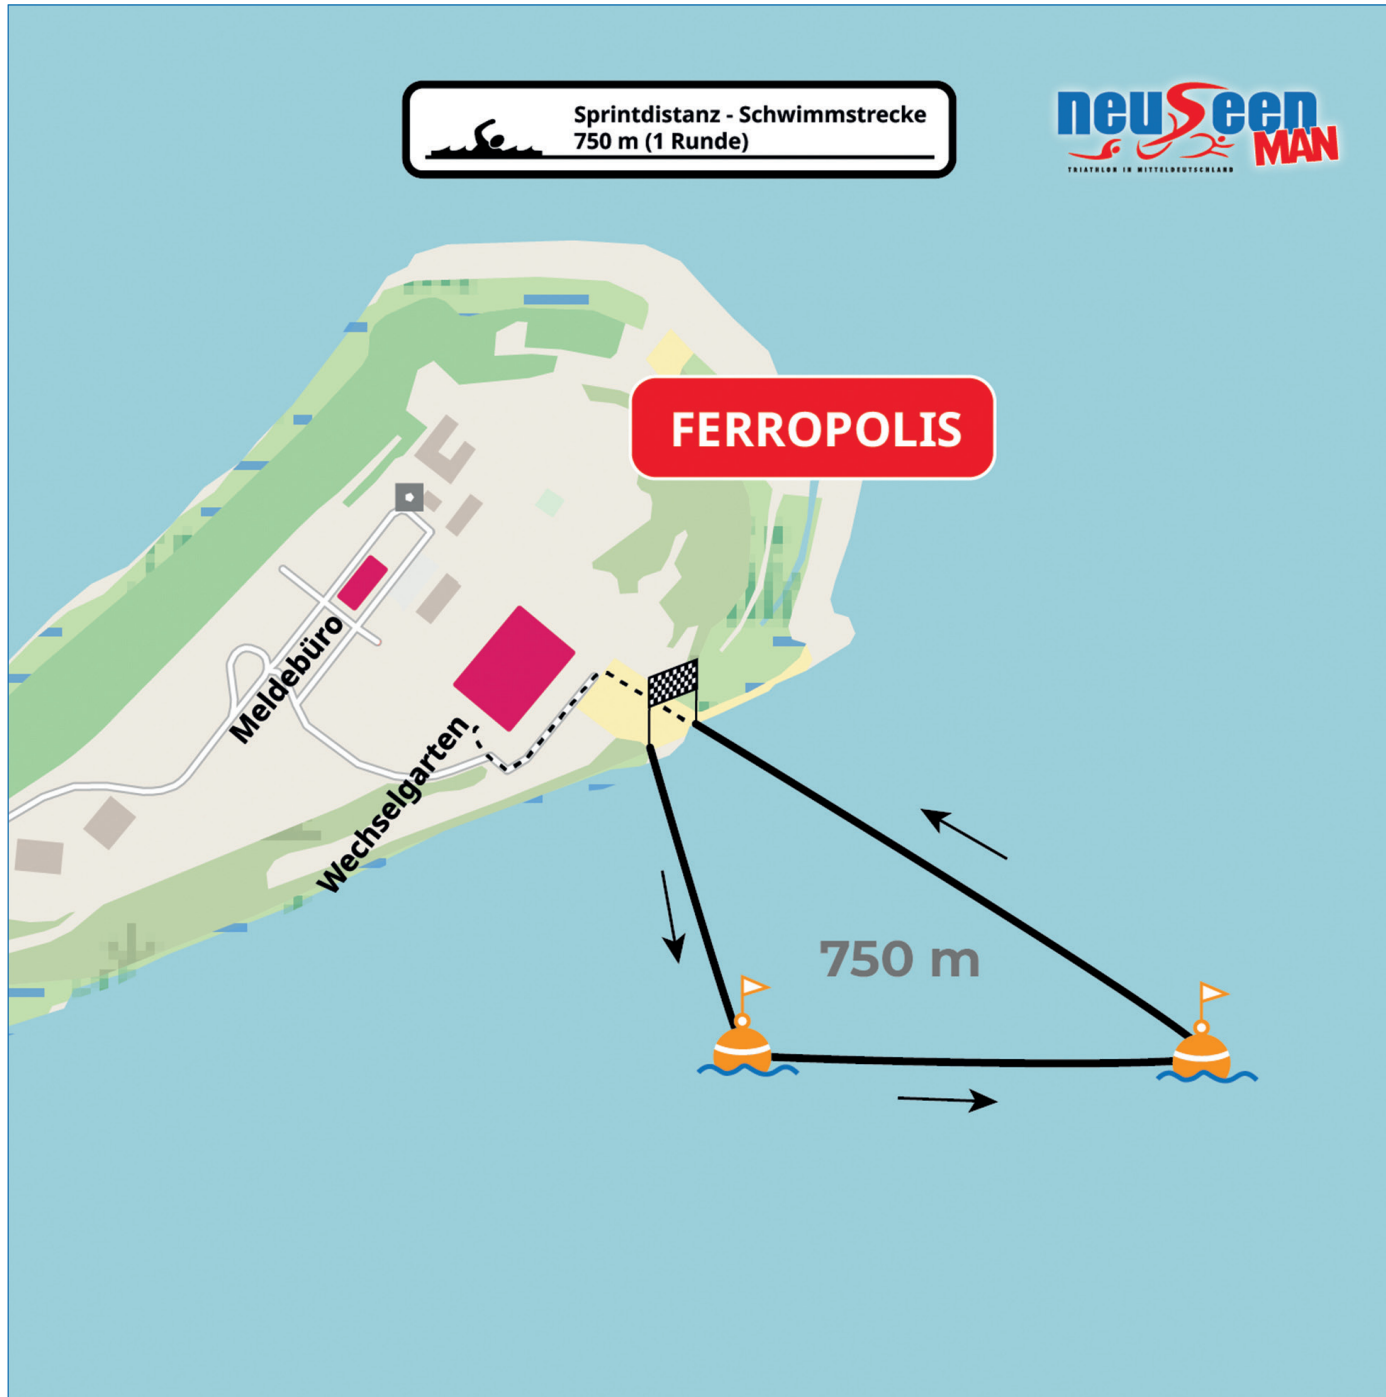

Streckenkarte neuseenMAN – Schwimmen Sprintdistanz

Ablauf

Anmeldung

FAQ

Kontakt

Startliste

Strecken