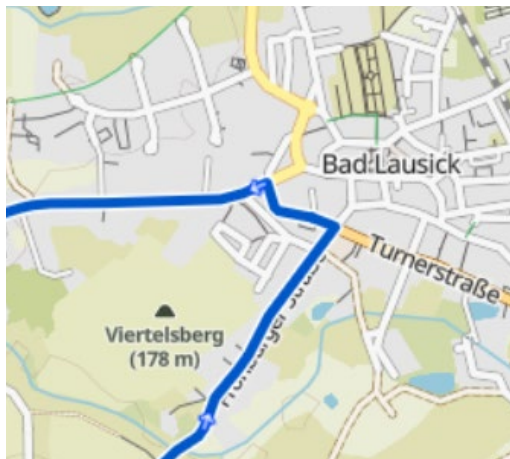

Veranstalter: maximalPULS GmbH • Forststraße 9 • 04229 Leipzig

Verkehrseinschränkungen Bad Lausick am Sonntag, dem 22. Mai 2022

Sehr geehrte Bürgerinnen und Bürger, liebe Radsport-Fans,

am Sonntag, dem 22. Mai 2022 finden in Leipzig, der Stadt Markkleeberg und in Teilen des Landkreis Leipzig die „17. Höffner neuSeen classics“ statt. Die Radsportveranstaltung hat sich vor allem auch durch die Jedermannrennen als sportliches Highlight in der Region etabliert und zieht jährlich tausende Teilnehmer aus dem gesamten Bundesgebiet sowie zahlreiche Zuschauer und Touristen an. Das Veranstaltungsgelände befindet sich auf der Alten Messe Leipzig. Von dort fahren die Teilnehmer über die Distanzen 60km, 100km und 300km ins Neuseenland, hauptsächlich in den Südraum der Freizeitregion Leipzig.

Daher wird es auf der geplanten Radstrecke in **Bad Lausick** zu Verkehrseinschränkungen kommen. Die Straßensperrungen werden allgemein von 04:00 – 14:00 Uhr eingerichtet. Das Radrennen führt in der Zeit von: 09:10 - 11:15 Uhr durch Bad Lausick. Unter www.neuseenclassics.de finden Sie ständig aktualisiert Hinweise zu Sperrzeiten und sonstigen Beeinträchtigungen. Aus Sicherheitsgründen und zur Gewährleistung der Durchfahrtsbreiten ist es notwendig, die Straßen im Stadtgebiet entlang der Wettkampfstrecke am 22. Mai 2022 ab 04:00 Uhr freizuhalten. Beachten Sie bitte die jeweiligen Halteverbotszonen. Wir bitten Sie, die ausgeschilderten Umleitungen zu nutzen. Insofern Sie als Anwohner direkt von den Sperrungen betroffen sind und Ihr Fahrzeug am Veranstaltungstag nutzen müssen, stellen Sie dies bitte außerhalb des Streckenverlaufs ab. Bitte beachten Sie auch die Hinweise und Anordnungen der Polizei und Ordnungskräfte.

Durchfahrtszeiten Bad Lausick: 09:10 - 11:15 Uhr

- Frohbürger Straße
- Hospitalstraße
- Bornauer Straße

#neuseenclassics

www.neuseenclassics.de