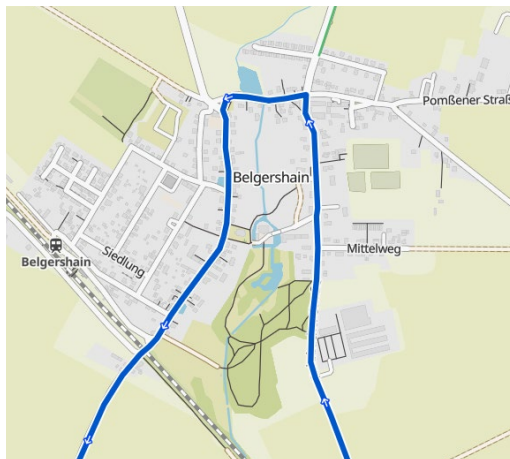

## Verkehrseinschränkungen Belgershain am Sonntag, dem 22. Mai 2022

Sehr geehrte Bürgerinnen und Bürger, liebe Radsport-Fans,

am Sonntag, dem 22. Mai 2022 finden in Leipzig, der Stadt Markkleeberg und in Teilen des Landkreises Leipzig die „17. Höffner neuseen classics“ statt. Die Radsportveranstaltung hat sich vor allem auch durch die Jedermannrennen als sportliches Highlight in der Region etabliert und zieht jährlich tausende Teilnehmer aus dem gesamten Bundesgebiet sowie zahlreiche Zuschauer und Touristen an. Das Veranstaltungsgelände befindet sich auf der Alten Messe Leipzig. Von dort fahren die Teilnehmer über die Distanzen 60km, 100km und 300km ins Neuseenland, hauptsächlich in den Südraum der Freizeitregion Leipzig.

Daher wird es auf der geplanten Radstrecke in **Belgershain** zu Verkehrseinschränkungen kommen. Die Straßensperrungen werden allgemein von 04:00 – 14:00 Uhr eingerichtet. Das Radrennen führt in der Zeit von: 09:35 - 12:05 Uhr durch Belgershain. Unter [www.neuseenclassics.de](http://www.neuseenclassics.de) finden Sie ständig aktualisiert Hinweise zu Sperrzeiten und sonstigen Beeinträchtigungen. Aus Sicherheitsgründen und zur Gewährleistung der Durchfahrtsbreiten ist es notwendig, die Straßen im Stadtgebiet entlang der Wettkampfstrecke am 22. Mai 2022 ab 04:00 Uhr freizuhalten. Beachten Sie bitte die jeweiligen Halteverbotszonen. Wir bitten Sie, die ausgeschilderten Umleitungen zu nutzen. Insofern Sie als Anwohner direkt von den Sperrungen betroffen sind und Ihr Fahrzeug am Veranstaltungstag nutzen müssen, stellen Sie dies bitte außerhalb des Streckenverlaufs ab. Bitte beachten Sie auch die Hinweise und Anordnungen der Polizei und Ordnungskräfte.

**Durchfahrtszeiten Belgershain: 09:35 - 12:05 Uhr**

- Rohrbacher Straße
- Oberdorf
- Hauptstraße

#neuseenclassics

[www.neuseenclassics.de](http://www.neuseenclassics.de)