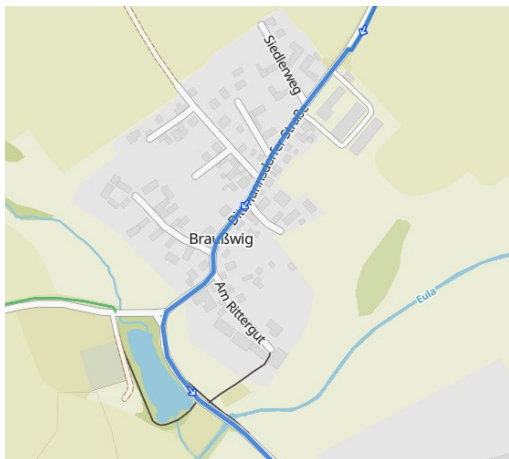

## Verkehrseinschränkungen Braußwig am Sonntag, dem 22. Mai 2022

Sehr geehrte Bürgerinnen und Bürger, liebe Radsport-Fans,

am Sonntag, dem 22. Mai 2022 finden in Leipzig, der Stadt Markkleeberg und in Teilen des Landkreis Leipzig die „17. Höffner neuseen classics“ statt. Die Radsportveranstaltung hat sich vor allem auch durch die Jedermannrennen als sportliches Highlight in der Region etabliert und zieht jährlich tausende Teilnehmer aus dem gesamten Bundesgebiet sowie zahlreiche Zuschauer und Touristen an. Das Veranstaltungsgelände befindet sich auf der Alten Messe Leipzig. Von dort fahren die Teilnehmer über die Distanzen 60km, 100km und 300km ins Neuseenland, hauptsächlich in den Südraum der Freizeitregion Leipzig.

Daher wird es auf der geplanten Radstrecke in **Braußwig** zu Verkehrseinschränkungen kommen. Die Straßensperrungen werden allgemein von 04:00 – 14:00 Uhr eingerichtet. Das Radrennen führt in der Zeit von: 08:50 - 10:40 Uhr durch Braußwig. Unter [www.neuseenclassics.de](http://www.neuseenclassics.de) finden Sie ständig aktualisiert Hinweise zu Sperrzeiten und sonstigen Beeinträchtigungen. Aus Sicherheitsgründen und zur Gewährleistung der Durchfahrtsbreiten ist es notwendig, die Straßen im Stadtgebiet entlang der Wettkampfstrecke am 22. Mai 2022 ab 04:00 Uhr freizuhalten. Beachten Sie bitte die jeweiligen Halteverbotszonen. Wir bitten Sie, die ausgeschilderten Umleitungen zu nutzen. Insofern Sie als Anwohner direkt von den Sperrungen betroffen sind und Ihr Fahrzeug am Veranstaltungstag nutzen müssen, stellen Sie dies bitte außerhalb des Streckenverlaufs ab. Bitte beachten Sie auch die Hinweise und Anordnungen der Polizei und Ordnungskräfte.

**Durchfahrzeiten Braußwig: 08:50 - 10:40 Uhr**

- Dittmannsdorfer Straße

#neuseenclassics

[www.neuseenclassics.de](http://www.neuseenclassics.de)