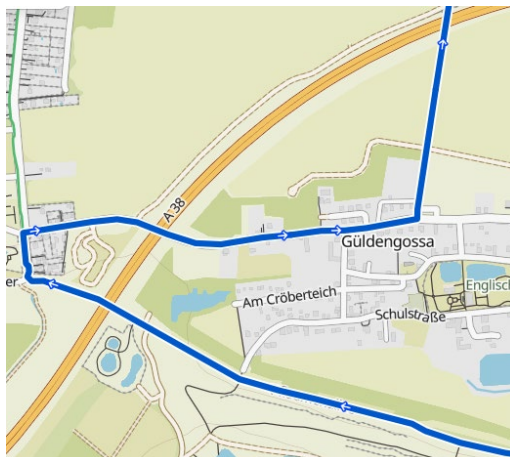

Veranstalter: maximalPULS GmbH • Forststraße 9 • 04229 Leipzig

Verkehrseinschränkungen Güldengossa am Sonntag, dem 22. Mai 2022

Sehr geehrte Bürgerinnen und Bürger, liebe Radsport-Fans,

am Sonntag, dem 22. Mai 2022 finden in Leipzig, der Stadt Markkleeberg und in Teilen des Landkreis Leipzig die „17. Höffner neuseen classics“ statt. Die Radsportveranstaltung hat sich vor allem auch durch die Jedermannrennen als sportliches Highlight in der Region etabliert und zieht jährlich tausende Teilnehmer aus dem gesamten Bundesgebiet sowie zahlreiche Zuschauer und Touristen an. Das Veranstaltungsgelände befindet sich auf der Alten Messe Leipzig. Von dort fahren die Teilnehmer über die Distanzen 60km, 100km und 300km ins Neuseenland, hauptsächlich in den Südraum der Freizeitregion Leipzig.

Daher wird es auf der geplanten Radstrecke in **Güldengossa** zu Verkehrseinschränkungen kommen. Die Straßensperrungen werden allgemein von 04:00 – 14:00 Uhr eingerichtet. Das Radrennen führt in der Zeit von: 08:35 - 12:50 Uhr durch Güldengossa. Unter www.neuseenclassics.de finden Sie ständig aktualisiert Hinweise zu Sperrzeiten und sonstigen Beeinträchtigungen. Aus Sicherheitsgründen und zur Gewährleistung der Durchfahrtsbreiten ist es notwendig, die Straßen im Stadtgebiet entlang der Wettkampfstrecke am 22. Mai 2022 ab 04:00 Uhr freizuhalten. Beachten Sie bitte die jeweiligen Halteverbotszonen. Wir bitten Sie, die ausgeschilderten Umleitungen zu nutzen. Insofern Sie als Anwohner direkt von den Sperrungen betroffen sind und Ihr Fahrzeug am Veranstaltungstag nutzen müssen, stellen Sie dies bitte außerhalb des Streckenverlaufs ab. Bitte beachten Sie auch die Hinweise und Anordnungen der Polizei und Ordnungskräfte.

Durchfahrtszeiten Güldengossa: 08:35 - 12:50 Uhr

- Güldengossaer Straße
- Auenhainer Straße
- Liebertwolkwitzer Straße

#neuseenclassics

www.neuseenclassics.de