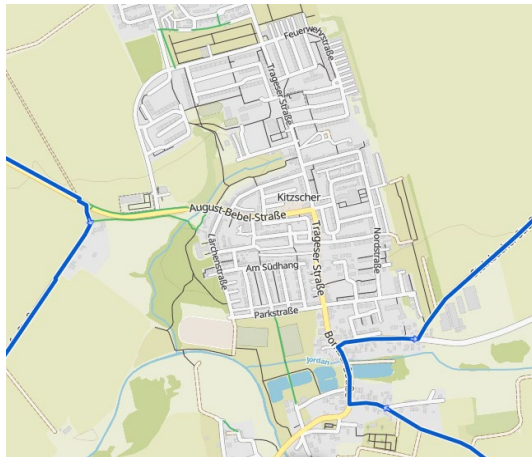

Veranstalter: maximalPULS GmbH • Forststraße 9 • 04229 Leipzig

Verkehrseinschränkungen Ortslage Kitzscher am Sonntag, dem 22. Mai 2022

Sehr geehrte Bürgerinnen und Bürger, liebe Radsport-Fans,

am Sonntag, dem 22. Mai 2022 finden in Leipzig, der Stadt Markkleeberg und in Teilen des Landkreis Leipzig die „17. Höffner neuseen classics“ statt. Die Radsportveranstaltung hat sich vor allem auch durch die Jedermannrennen als sportliches Highlight in der Region etabliert und zieht jährlich tausende Teilnehmer aus dem gesamten Bundesgebiet sowie zahlreiche Zuschauer und Touristen an. Das Veranstaltungsgelände befindet sich auf der Alten Messe Leipzig. Von dort fahren die Teilnehmer über die Distanzen 60km, 100km und 300km ins Neuseenland, hauptsächlich in den Südraum der Freizeitregion Leipzig.

Daher wird es auf der geplanten 100km-Radstrecke in der **Ortslage Kitzscher** zu Verkehrseinschränkungen kommen. Die Straßensperrungen werden allgemein von 04:00 – 14:00 Uhr eingerichtet. Das Radrennen führt in der Zeit von: 08:45 - 11:25 durch die Ortslage Kitzscher. Unter www.neuseenclassics.de finden Sie ständig aktualisiert Hinweise zu Sperrzeiten und sonstigen Beeinträchtigungen. Aus Sicherheitsgründen und zur Gewährleistung der Durchfahrtsbreiten ist es notwendig, die Straßen im Stadtgebiet entlang der Wettkampfstrecke am 22. Mai 2022 ab 4 Uhr freizuhalten. Beachten Sie bitte die jeweiligen Halteverbotszonen. Wir bitten Sie, die ausgeschilderten Umleitungen zu nutzen. Insofern Sie als Anwohner direkt von den Sperrungen betroffen sind und Ihr Fahrzeug am Veranstaltungstag nutzen müssen, stellen Sie dies bitte außerhalb des Streckenverlaufs ab. Bitte beachten Sie auch die Hinweise und Anordnungen der Polizei und Ordnungskräfte.

Durchfahrzeiten im Bereich: 08:45 - 10:35 Uhr

- Am Heiligen Holz (stadtauswärts)
- Dittmannsdorfer Straße
- -> Sackgasse August Bebel Straße

Durchfahrzeiten im Bereich: 09:15 - 11:25 Uhr

- Bad Lausicker Straße
- Bornauer Straße
- Steinbacher Straße