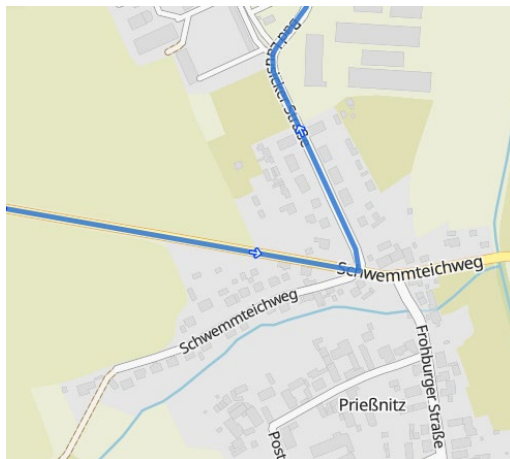

Veranstalter: maximalPULS GmbH • Forststraße 9 • 04229 Leipzig

Verkehrseinschränkungen Prießnitz am Sonntag, dem 22. Mai 2022

Sehr geehrte Bürgerinnen und Bürger, liebe Radsport-Fans,

am Sonntag, dem 22. Mai 2022 finden in Leipzig, der Stadt Markkleeberg und in Teilen des Landkreises Leipzig die „17. Höffner neuseen classics“ statt. Die Radsportveranstaltung hat sich vor allem auch durch die Jedermannrennen als sportliches Highlight in der Region etabliert und zieht jährlich tausende Teilnehmer aus dem gesamten Bundesgebiet sowie zahlreiche Zuschauer und Touristen an. Das Veranstaltungsgelände befindet sich auf der Alten Messe Leipzig. Von dort fahren die Teilnehmer über die Distanzen 60km, 100km und 300km ins Neuseenland, hauptsächlich in den Südraum der Freizeitregion Leipzig.

Daher wird es auf der geplanten Radstrecke in **Prießnitz** zu Verkehrseinschränkungen kommen. Die Straßensperrungen werden allgemein von 04:00 – 14:00 Uhr eingerichtet. Das Radrennen führt in der Zeit von: 09:00 - 11:00 Uhr durch Prießnitz. Unter www.neuseenclassics.de finden Sie ständig aktualisiert Hinweise zu Sperrzeiten und sonstigen Beeinträchtigungen. Aus Sicherheitsgründen und zur Gewährleistung der Durchfahrtsbreiten ist es notwendig, die Straßen im Stadtgebiet entlang der Wettkampfstrecke am 22. Mai 2022 ab 04:00 Uhr freizuhalten. Beachten Sie bitte die jeweiligen Halteverbotszonen. Wir bitten Sie, die ausgeschilderten Umleitungen zu nutzen. Insofern Sie als Anwohner direkt von den Sperrungen betroffen sind und Ihr Fahrzeug am Veranstaltungstag nutzen müssen, stellen Sie dies bitte außerhalb des Streckenverlaufs ab. Bitte beachten Sie auch die Hinweise und Anordnungen der Polizei und Ordnungskräfte.

Durchfahrtszeiten Prießnitz: 09:00 - 11:00 Uhr

- Schwemnteichweg
- Bad Lausicker Straße

#neuseenclassics

www.neuseenclassics.de