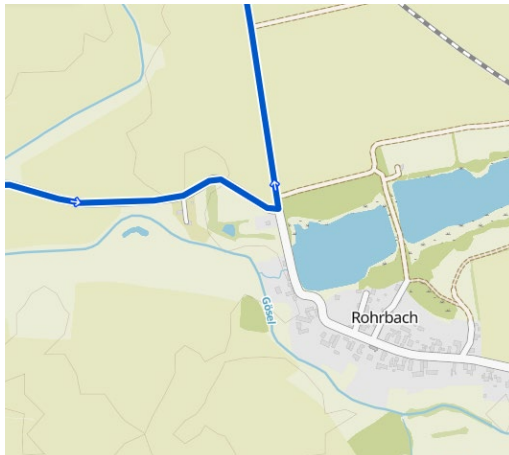

Veranstalter: maximalPULS GmbH • Forststraße 9 • 04229 Leipzig

Verkehrseinschränkungen Ortslage Rohrbach am Sonntag, dem 22. Mai 2022

Sehr geehrte Bürgerinnen und Bürger, liebe Radsport-Fans,

am Sonntag, dem 22. Mai 2022 finden in Leipzig, der Stadt Markkleeberg und in Teilen des Landkreis Leipzig die „17. Höffner neuSeen classics“ statt. Die Radsportveranstaltung hat sich vor allem auch durch die Jedermannrennen als sportliches Highlight in der Region etabliert und zieht jährlich tausende Teilnehmer aus dem gesamten Bundesgebiet sowie zahlreiche Zuschauer und Touristen an. Das Veranstaltungsgelände befindet sich auf der Alten Messe Leipzig. Von dort fahren die Teilnehmer über die Distanzen 60km, 100km und 300km ins Neuseenland, hauptsächlich in den Südraum der Freizeitregion Leipzig.

Daher wird es auf der geplanten Radstrecke in **Ortslage Rohrbach** zu Verkehrseinschränkungen kommen. Die Straßensperrungen werden allgemein von 04:00 – 14:00 Uhr eingerichtet. Das Radrennen führt in der Zeit von: 09:35 - 11:55 Uhr durch die Ortslage Rohrbach. Unter www.neuseenclassics.de finden Sie ständig aktualisiert Hinweise zu Sperrzeiten und sonstigen Beeinträchtigungen. Aus Sicherheitsgründen und zur Gewährleistung der Durchfahrtsbreiten ist es notwendig, die Straßen im Stadtgebiet entlang der Wettkampfstrecke am 22. Mai 2022 ab 04:00 Uhr freizuhalten. Beachten Sie bitte die jeweiligen Halteverbotszonen. Wir bitten Sie, die ausgeschilderten Umleitungen zu nutzen. Insofern Sie als Anwohner direkt von den Sperrungen betroffen sind und Ihr Fahrzeug am Veranstaltungstag nutzen müssen, stellen Sie dies bitte außerhalb des Streckenverlaufs ab. Bitte beachten Sie auch die Hinweise und Anordnungen der Polizei und Ordnungskräfte.

Durchfahrtszeiten Ortslage Rohrbach: 09:35 - 11:55 Uhr

- Rohrbacher Straße
- Angerstraße

#neuseenclassics

www.neuseenclassics.de