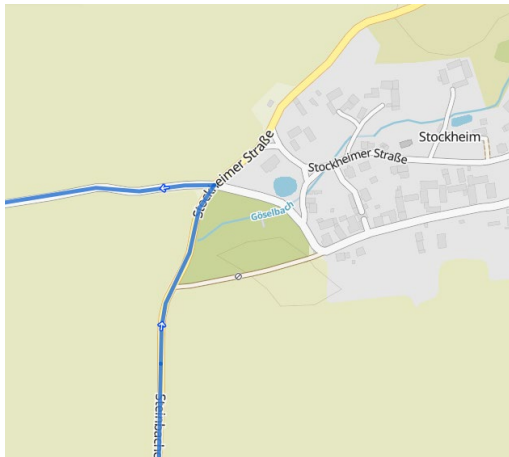

Veranstalter: maximalPULS GmbH • Forststraße 9 • 04229 Leipzig

Verkehrseinschränkungen Ortslage Stockheim am Sonntag, dem 22. Mai 2022

Sehr geehrte Bürgerinnen und Bürger, liebe Radsport-Fans,

am Sonntag, dem 22. Mai 2022 finden in Leipzig, der Stadt Markkleeberg und in Teilen des Landkreises Leipzig die „17. Höffner neuseen classics“ statt. Die Radsportveranstaltung hat sich vor allem auch durch die Jedermannrennen als sportliches Highlight in der Region etabliert und zieht jährlich tausende Teilnehmer aus dem gesamten Bundesgebiet sowie zahlreiche Zuschauer und Touristen an. Das Veranstaltungsgelände befindet sich auf der Alten Messe Leipzig. Von dort fahren die Teilnehmer über die Distanzen 60km, 100km und 300km ins Neuseenland, hauptsächlich in den Südraum der Freizeitregion Leipzig.

Daher wird es auf der geplanten Radstrecke in **Ortslage Stockheim** zu Verkehrseinschränkungen kommen. Die Straßensperrungen werden allgemein von 04:00 – 14:00 Uhr eingerichtet. Das Radrennen führt in der Zeit von: 09:25 - 11:35 Uhr durch die Ortslage Stockheim. Unter www.neuseenclassics.de finden Sie ständig aktualisiert Hinweise zu Sperrzeiten und sonstigen Beeinträchtigungen. Aus Sicherheitsgründen und zur Gewährleistung der Durchfahrtsbreiten ist es notwendig, die Straßen im Stadtgebiet entlang der Wettkampfstrecke am 22. Mai 2022 ab 04:00 Uhr freizuhalten. Beachten Sie bitte die jeweiligen Halteverbotszonen. Wir bitten Sie, die ausgeschilderten Umleitungen zu nutzen. Insofern Sie als Anwohner direkt von den Sperrungen betroffen sind und Ihr Fahrzeug am Veranstaltungstag nutzen müssen, stellen Sie dies bitte außerhalb des Streckenverlaufs ab. Bitte beachten Sie auch die Hinweise und Anordnungen der Polizei und Ordnungskräfte.

Durchfahrtszeiten Ortslage Stockheim: 09:25 - 11:35 Uhr

- Stockheimer Straße

#neuseenclassics

www.neuseenclassics.de