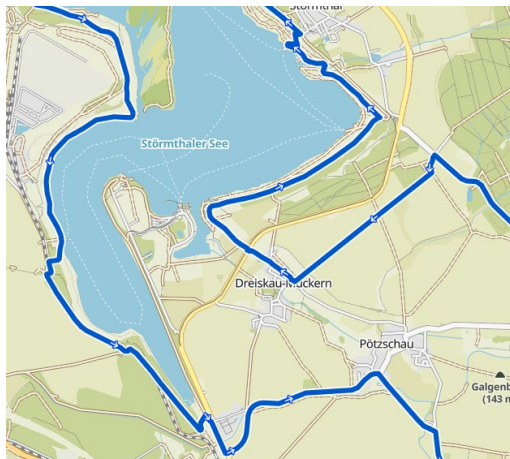

Veranstalter: maximalPULS GmbH • Forststraße 9 • 04229 Leipzig

Verkehrseinschränkungen Störmthaler See am Sonntag, dem 22. Mai 2022

Sehr geehrte Bürgerinnen und Bürger, liebe Radsport-Fans,

am Sonntag, dem 22. Mai 2022 finden in Leipzig, der Stadt Markkleeberg und in Teilen des Landkreises Leipzig die „17. Höffner neuseen classics“ statt. Die Radsportveranstaltung hat sich vor allem auch durch die Jedermannrennen als sportliches Highlight in der Region etabliert und zieht jährlich tausende Teilnehmer aus dem gesamten Bundesgebiet sowie zahlreiche Zuschauer und Touristen an. Das Veranstaltungsgelände befindet sich auf der Alten Messe Leipzig. Von dort fahren die Teilnehmer über die Distanzen 60km, 100km und 300km ins Neuseenland, hauptsächlich in den Südraum der Freizeitregion Leipzig.

Daher wird es auf der geplanten Radstrecke am Störmthaler See zu Verkehrseinschränkungen kommen. Die Straßensperrungen werden allgemein von 04:00 – 14:00 Uhr eingerichtet. Das Radrennen führt in der Zeit von: 07:45 - 12:40 Uhr entlang des Störmthaler Sees. Unter www.neuseenclassics.de finden Sie ständig aktualisiert Hinweise zu Sperrzeiten und sonstigen Beeinträchtigungen. Aus Sicherheitsgründen und zur Gewährleistung der Durchfahrtsbreiten ist es notwendig, die Straßen im Stadtgebiet entlang der Wettkampfstrecke am 22. Mai 2022 ab 04:00 Uhr freizuhalten. Beachten Sie bitte die jeweiligen Halteverbotszonen. Wir bitten Sie, die ausgeschilderten Umleitungen zu nutzen. Insofern Sie als Anwohner direkt von den Sperrungen betroffen sind und Ihr Fahrzeug am Veranstaltungstag nutzen müssen, stellen Sie dies bitte außerhalb des Streckenverlaufs ab. Bitte beachten Sie auch die Hinweise und Anordnungen der Polizei und Ordnungskräfte.

**Durchfahrzeiten Bereich Westufer:
07:45- 10:10 Uhr**

- Vinetaweg
- Am Westufer

**Durchfahrzeiten Bereich Ostufer:
08:25 - 12:40 Uhr**

- Grunaer Weg
- Pflaumenallee

#neuseenclassics

www.neuseenclassics.de