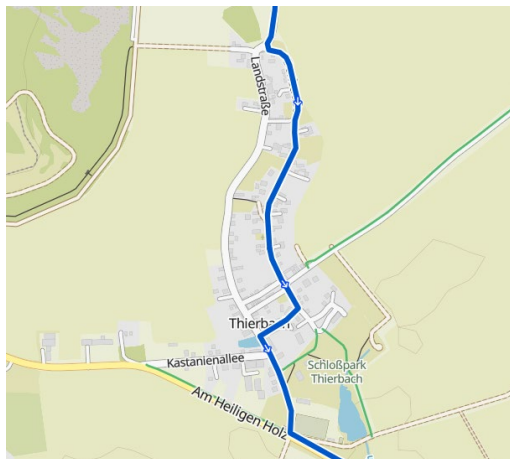

Veranstalter: maximalPULS GmbH • Forststraße 9 • 04229 Leipzig

Verkehrseinschränkungen Thierbach am Sonntag, dem 22. Mai 2022

Sehr geehrte Bürgerinnen und Bürger, liebe Radsport-Fans,

am Sonntag, dem 22. Mai 2022 finden in Leipzig, der Stadt Markkleeberg und in Teilen des Landkreis Leipzig die „17. Höffner neuSeen classics“ statt. Die Radsportveranstaltung hat sich vor allem auch durch die Jedermannrennen als sportliches Highlight in der Region etabliert und zieht jährlich tausende Teilnehmer aus dem gesamten Bundesgebiet sowie zahlreiche Zuschauer und Touristen an. Das Veranstaltungsgelände befindet sich auf der Alten Messe Leipzig. Von dort fahren die Teilnehmer über die Distanzen 60km, 100km und 300km ins Neuseenland, hauptsächlich in den Südraum der Freizeitregion Leipzig.

Daher wird es auf der geplanten Radstrecke in **Thierbach** zu Verkehrseinschränkungen kommen. Die Straßensperrungen werden allgemein von 04:00 – 14:00 Uhr eingerichtet. Das Radrennen führt in der Zeit von: 08:45 - 10:35 Uhr durch Thierbach. Unter www.neuseenclassics.de finden Sie ständig aktualisiert Hinweise zu Sperrzeiten und sonstigen Beeinträchtigungen. Aus Sicherheitsgründen und zur Gewährleistung der Durchfahrtsbreiten ist es notwendig, die Straßen im Stadtgebiet entlang der Wettkampfstrecke am 22. Mai 2022 ab 04:00 Uhr freizuhalten. Beachten Sie bitte die jeweiligen Halteverbotszonen. Wir bitten Sie, die ausgeschilderten Umleitungen zu nutzen. Insofern Sie als Anwohner direkt von den Sperrungen betroffen sind und Ihr Fahrzeug am Veranstaltungstag nutzen müssen, stellen Sie dies bitte außerhalb des Streckenverlaufs ab. Bitte beachten Sie auch die Hinweise und Anordnungen der Polizei und Ordnungskräfte.

Durchfahrtszeiten Thierbach: 08:45 - 10:35 Uhr

- Neue Mölbiser Straße
- Dorfstraße
- Landstraße
- Am Heiligen Holz

#neuseenclassics

www.neuseenclassics.de