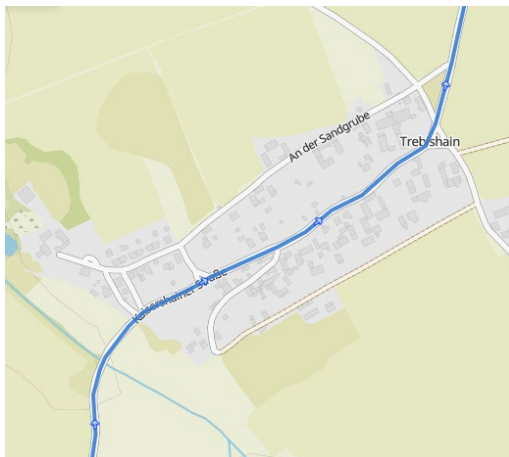

## Verkehrseinschränkungen Trebishain am Sonntag, dem 22. Mai 2022

Sehr geehrte Bürgerinnen und Bürger, liebe Radsport-Fans,

am Sonntag, dem 22. Mai 2022 finden in Leipzig, der Stadt Markkleeberg und in Teilen des Landkreis Leipzig die „17. Höffner neuSeen classics“ statt. Die Radsportveranstaltung hat sich vor allem auch durch die Jedermannrennen als sportliches Highlight in der Region etabliert und zieht jährlich tausende Teilnehmer aus dem gesamten Bundesgebiet sowie zahlreiche Zuschauer und Touristen an. Das Veranstaltungsgelände befindet sich auf der Alten Messe Leipzig. Von dort fahren die Teilnehmer über die Distanzen 60km, 100km und 300km ins Neuseenland, hauptsächlich in den Südraum der Freizeitregion Leipzig.

Daher wird es auf der geplanten Radstrecke in **Trebishain** zu Verkehrseinschränkungen kommen. Die Straßensperrungen werden allgemein von 04:00 – 14:00 Uhr eingerichtet. Das Radrennen führt in der Zeit von: 09:05 - 11:05 Uhr durch Trebishain. Unter [www.neuseenclassics.de](http://www.neuseenclassics.de) finden Sie ständig aktualisiert Hinweise zu Sperrzeiten und sonstigen Beeinträchtigungen. Aus Sicherheitsgründen und zur Gewährleistung der Durchfahrtsbreiten ist es notwendig, die Straßen im Stadtgebiet entlang der Wettkampfstrecke am 22. Mai 2022 ab 04:00 Uhr freizuhalten. Beachten Sie bitte die jeweiligen Halteverbotszonen. Wir bitten Sie, die ausgeschilderten Umleitungen zu nutzen. Insofern Sie als Anwohner direkt von den Sperrungen betroffen sind und Ihr Fahrzeug am Veranstaltungstag nutzen müssen, stellen Sie dies bitte außerhalb des Streckenverlaufs ab. Bitte beachten Sie auch die Hinweise und Anordnungen der Polizei und Ordnungskräfte.

**Durchfahrtszeiten Trebishain: 09:05 - 11:05 Uhr**

- Kaisershainerstraße

#neuseenclassics

[www.neuseenclassics.de](http://www.neuseenclassics.de)