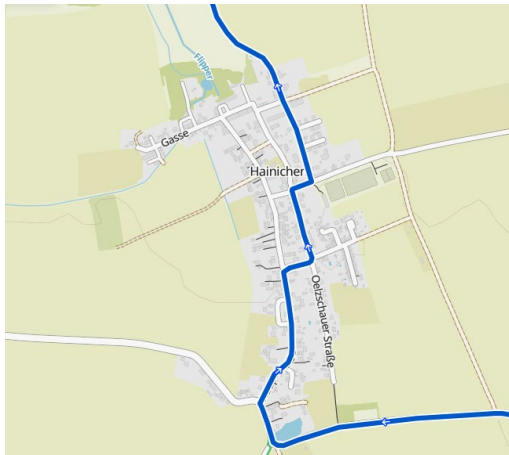

## Verkehrseinschränkungen Hainichen am Sonntag, dem 04. Juni 2023

Sehr geehrte Bürgerinnen und Bürger, liebe Radsport-Fans,

am Sonntag, dem 04. Juni 2023 finden in Leipzig, der Stadt Markkleeberg und in Teilen des Landkreis Leipzig die „18. VELERO neuseen classics“ statt. Die Radsportveranstaltung hat sich vor allem auch durch die Jedermannrennen als sportliches Highlight in der Region etabliert und zieht jährlich tausende Teilnehmer aus dem gesamten Bundesgebiet sowie zahlreiche Zuschauer und Touristen an. Das Veranstaltungsgelände befindet sich auf der Alten Messe Leipzig. Von dort fahren die Teilnehmer über die Distanzen 60km, 100km und 212km ins Neuseenland, hauptsächlich in den Südraum der Freizeitregion Leipzig.

Daher wird es auf der geplanten Radstrecke in **Hainichen** zu Verkehrseinschränkungen kommen. Die Straßensperrungen werden allgemein von 04:00 – 14:00 Uhr eingerichtet. Das Radrennen führt in der Zeit von: 10:20 - 11:20 Uhr durch Hainichen. Unter [www.neuseenclassics.de](http://www.neuseenclassics.de) finden Sie ständig aktualisiert Hinweise zu Sperrzeiten und sonstigen Beeinträchtigungen. Aus Sicherheitsgründen und zur Gewährleistung der Durchfahrtsbreiten ist es notwendig, die Straßen im Stadtgebiet entlang der Wettkampfstrecke am 04. Juni 2023 ab 04:00 Uhr freizuhalten. Beachten Sie bitte die jeweiligen Halteverbotszonen. Wir bitten Sie, die aus-geschilderten Umleitungen zu nutzen. Insofern Sie als Anwohner direkt von den Sperrungen betroffen sind und Ihr Fahrzeug am Veranstaltungstag nutzen müssen, stellen Sie dies bitte außerhalb des Streckenver-laufs ab. Bitte beachten Sie auch die Hinweise und Anordnungen der Polizei und Ordnungskräfte.

**Durchfahrtszeiten Hainichen: 10:20 - 11:20 Uhr**

- Hauptstraße
- Oelzschauer Straße
- Otterwischer Straße
- Am Sportplatz

#neuseenclassics

[www.neuseenclassics.de](http://www.neuseenclassics.de)