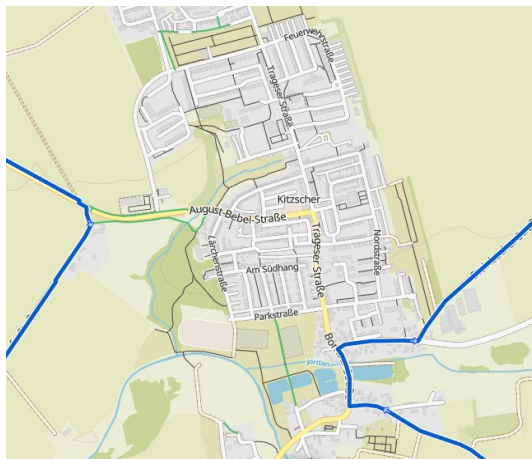

Veranstalter: maximalPULS GmbH • Forststraße 9 • 04229 Leipzig

Verkehrseinschränkungen Ortslage Kitzscher am Sonntag, dem 04. Juni 2023

Sehr geehrte Bürgerinnen und Bürger, liebe Radsport-Fans,

am Sonntag, dem 04. Juni 2023 finden in Leipzig, der Stadt Markkleeberg und in Teilen des Landkreis Leipzig die „18. VELERO neuseen classics“ statt. Die Radsportveranstaltung hat sich vor allem auch durch die Jedermannrennen als sportliches Highlight in der Region etabliert und zieht jährlich tausende Teilnehmer aus dem gesamten Bundesgebiet sowie zahlreiche Zuschauer und Touristen an. Das Veranstaltungsgelände befindet sich auf der Alten Messe Leipzig. Von dort fahren die Teilnehmer über die Distanzen 60km, 100km und 212km ins Neuseenland, hauptsächlich in den Südraum der Freizeitregion Leipzig.

Daher wird es auf der geplanten 100km-Radstrecke in der **Ortslage Kitzscher** zu Verkehrseinschränkungen kommen. Die Straßensperrungen werden allgemein von 04:00 – 14:00 Uhr eingerichtet. Das Radrennen führt in der Zeit von: 08:45 – 11:25 durch die Ortslage Kitzscher. Unter www.neuseenclassics.de finden Sie ständig aktualisiert Hinweise zu Sperrzeiten und sonstigen Beeinträchtigungen. Aus Sicherheitsgründen und zur Gewährleistung der Durchfahrtsbreiten ist es notwendig, die Straßen im Stadtgebiet entlang der Wettkampfstrecke am 04. Juni 2023 ab 4 Uhr freizuhalten. Beachten Sie bitte die jeweiligen Halteverbotszonen. Wir bitten Sie, die ausgeschilderten Umleitungen zu nutzen. Insofern Sie als Anwohner direkt von den Sperrungen betroffen sind und Ihr Fahrzeug am Veranstaltungstag nutzen müssen, stellen Sie dies bitte außerhalb des Streckenverlaufs ab. Bitte beachten Sie auch die Hinweise und Anordnungen der Polizei und Ordnungskräfte.

Durchfahrzeiten im Bereich: 09:45 - 10:20

- Am Heiligen Holz (stadtauswärts)
- Dittmannsdorfer Straße
- -> Sackgasse August Bebel Straße

Durchfahrzeiten im Bereich: 10:10 - 11:00

- Bad Lausicker Straße
- Bornauer Straße
- Steinbacher Straße