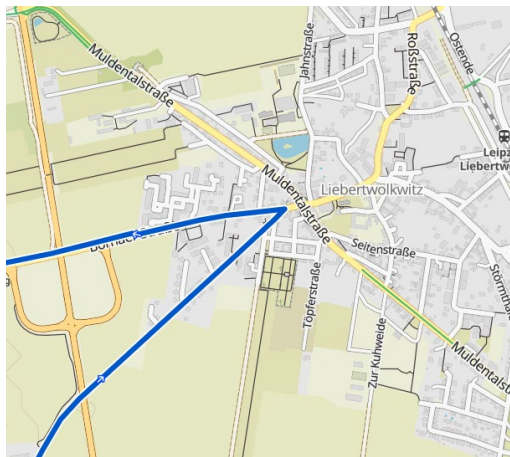

Veranstalter: maximalPULS GmbH • Forststraße 9 • 04229 Leipzig

Verkehrseinschränkungen Liebertwolkwitz am Sonntag, dem 04. Juni 2023

Sehr geehrte Bürgerinnen und Bürger, liebe Radsport-Fans,

am Sonntag, dem 04. Juni 2023 finden in Leipzig, der Stadt Markkleeberg und in Teilen des Landkreis Leipzig die „18. VELERO neuseen classics“ statt. Die Radsportveranstaltung hat sich vor allem auch durch die Jedermannrennen als sportliches Highlight in der Region etabliert und zieht jährlich tausende Teilnehmer aus dem gesamten Bundesgebiet sowie zahlreiche Zuschauer und Touristen an. Das Veranstaltungsgelände befindet sich auf der Alten Messe Leipzig. Von dort fahren die Teilnehmer über die Distanzen 60km, 100km und 212km ins Neuseenland, hauptsächlich in den Südraum der Freizeitregion Leipzig.

Daher wird es auf der geplanten Radstrecke in **Liebertwolkwitz** zu Verkehrseinschränkungen kommen. Die Straßensperrungen werden allgemein von 04:00 – 14:00 Uhr eingerichtet. Das Radrennen führt in der Zeit von: 09:45 - 12:30 Uhr durch Liebertwolkwitz. Unter www.neuseenclassics.de finden Sie ständig aktualisiert Hinweise zu Sperrzeiten und sonstigen Beeinträchtigungen. Aus Sicherheitsgründen und zur Gewährleistung der Durchfahrtsbreiten ist es notwendig, die Straßen im Stadtgebiet entlang der Wettkampfstrecke am 04. Juni 2023 ab 04:00 Uhr freizuhalten. Beachten Sie bitte die jeweiligen Halteverbotszonen. Wir bitten Sie, die ausgeschilderten Umleitungen zu nutzen. Insofern Sie als Anwohner direkt von den Sperrungen betroffen sind und Ihr Fahrzeug am Veranstaltungstag nutzen müssen, stellen Sie dies bitte außerhalb des Streckenverlaufs ab. Bitte beachten Sie auch die Hinweise und Anordnungen der Polizei und Ordnungskräfte.

Durchfahrtszeiten Liebertwolkwitz: 09:45 - 12:30 Uhr

- Güldengossaer Straße
- Bornaer Straße

#neuseenclassics

www.neuseenclassics.de