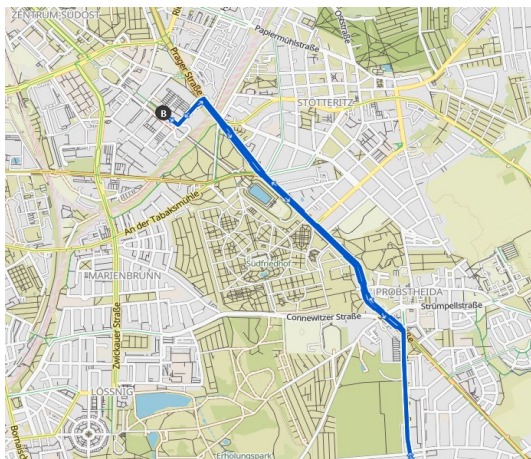

Veranstalter: maximalPULS GmbH • Forststraße 9 • 04229 Leipzig

Verkehrseinschränkungen Stadtgebiet Leipzig am Sonntag, dem 04. Juni 2023

Sehr geehrte Bürgerinnen und Bürger, liebe Radsport-Fans,

am Sonntag, dem 04. Juni 2023 finden in Leipzig, der Stadt Markkleeberg und in Teilen des Landkreis Leipzig die „18. VELERO neuseen classics“ statt. Die Radsportveranstaltung hat sich vor allem auch durch die Jedermannrennen als sportliches Highlight in der Region etabliert und zieht jährlich tausende Teilnehmer aus dem gesamten Bundesgebiet sowie zahlreiche Zuschauer und Touristen an. Das Veranstaltungsgelände befindet sich auf der Alten Messe Leipzig. Von dort fahren die Teilnehmer über die Distanzen 60km, 100km und 212km ins Neuseenland, hauptsächlich in den Südraum der Freizeitregion Leipzig.

Daher wird es auf der geplanten Radstrecke im **Stadtgebiet Leipzig** zu Verkehrseinschränkungen kommen. Das erste Radrennen unter Vollsperrung startet um 7:30 Uhr. Die Sperrungen werden ab 4 Uhr eingerichtet. Nach Veranstaltungsende gegen 14 Uhr werden die Sperrungen wieder aufgehoben. Unter www.neuseenclassics.de finden Sie ständig aktualisiert Hinweise zu Sperrzeiten und sonstigen Beeinträchtigungen. Aus Sicherheitsgründen und zur Gewährleistung der Durchfahrtsbreiten ist es notwendig, die Straßen im Stadtgebiet entlang der Wettkampfstrecke am 04. Juni 2023 ab 4 Uhr freizuhalten. Beachten Sie bitte die jeweiligen Halteverbotszonen. Wir bitten Sie, die ausgeschilderten Umleitungen zu nutzen. Insofern Sie als Anwohner direkt von den Sperrungen betroffen sind und Ihr Fahrzeug am Veranstaltungstag nutzen müssen, stellen Sie dies bitte außerhalb des Streckenverlaufs ab. Bitte beachten Sie auch die Hinweise und Anordnungen der Polizei und Ordnungskräfte.

Durchfahrtszeiten: 07:30 - 14:00

- Bereich Alte Messe
- Prager Straße
- Chemnitzer Straße

#neuseenclassics

www.neuseenclassics.de