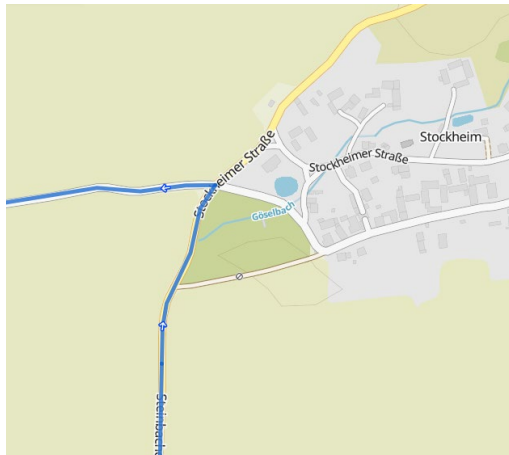

Veranstalter: maximalPULS GmbH • Forststraße 9 • 04229 Leipzig

Verkehrseinschränkungen Ortslage Stockheim am Sonntag, dem 04. Juni 2023

Sehr geehrte Bürgerinnen und Bürger, liebe Radsport-Fans,

am Sonntag, dem 04. Juni 2023 finden in Leipzig, der Stadt Markkleeberg und in Teilen des Landkreis Leipzig die „18. VELERO neuseen classics“ statt. Die Radsportveranstaltung hat sich vor allem auch durch die Jedermannrennen als sportliches Highlight in der Region etabliert und zieht jährlich tausende Teilnehmer aus dem gesamten Bundesgebiet sowie zahlreiche Zuschauer und Touristen an. Das Veranstaltungsgelände befindet sich auf der Alten Messe Leipzig. Von dort fahren die Teilnehmer über die Distanzen 60km, 100km und 212km ins Neuseenland, hauptsächlich in den Südraum der Freizeitregion Leipzig.

Daher wird es auf der geplanten Radstrecke in **Ortslage Stockheim** zu Verkehrseinschränkungen kommen. Die Straßensperrungen werden allgemein von 04:00 – 14:00 Uhr eingerichtet. Das Radrennen führt in der Zeit von: 10:15 - 11:15 Uhr durch die Ortslage Stockheim. Unter www.neuseenclassics.de finden Sie ständig aktualisiert Hinweise zu Sperrzeiten und sonstigen Beeinträchtigungen. Aus Sicherheitsgründen und zur Gewährleistung der Durchfahrtsbreiten ist es notwendig, die Straßen im Stadtgebiet entlang der Wettkampfstrecke am 04. Juni 2023 ab 04:00 Uhr freizuhalten. Beachten Sie bitte die jeweiligen Halteverbotszonen. Wir bitten Sie, die ausgeschilderten Umleitungen zu nutzen. Insofern Sie als Anwohner direkt von den Sperrungen betroffen sind und Ihr Fahrzeug am Veranstaltungstag nutzen müssen, stellen Sie dies bitte außerhalb des Streckenverlaufs ab. Bitte beachten Sie auch die Hinweise und Anordnungen der Polizei und Ordnungskräfte.

Durchfahrtszeiten Ortslage Stockheim: 10:15 - 11:15 Uhr

- Stockheimer Straße

#neuseenclassics

www.neuseenclassics.de