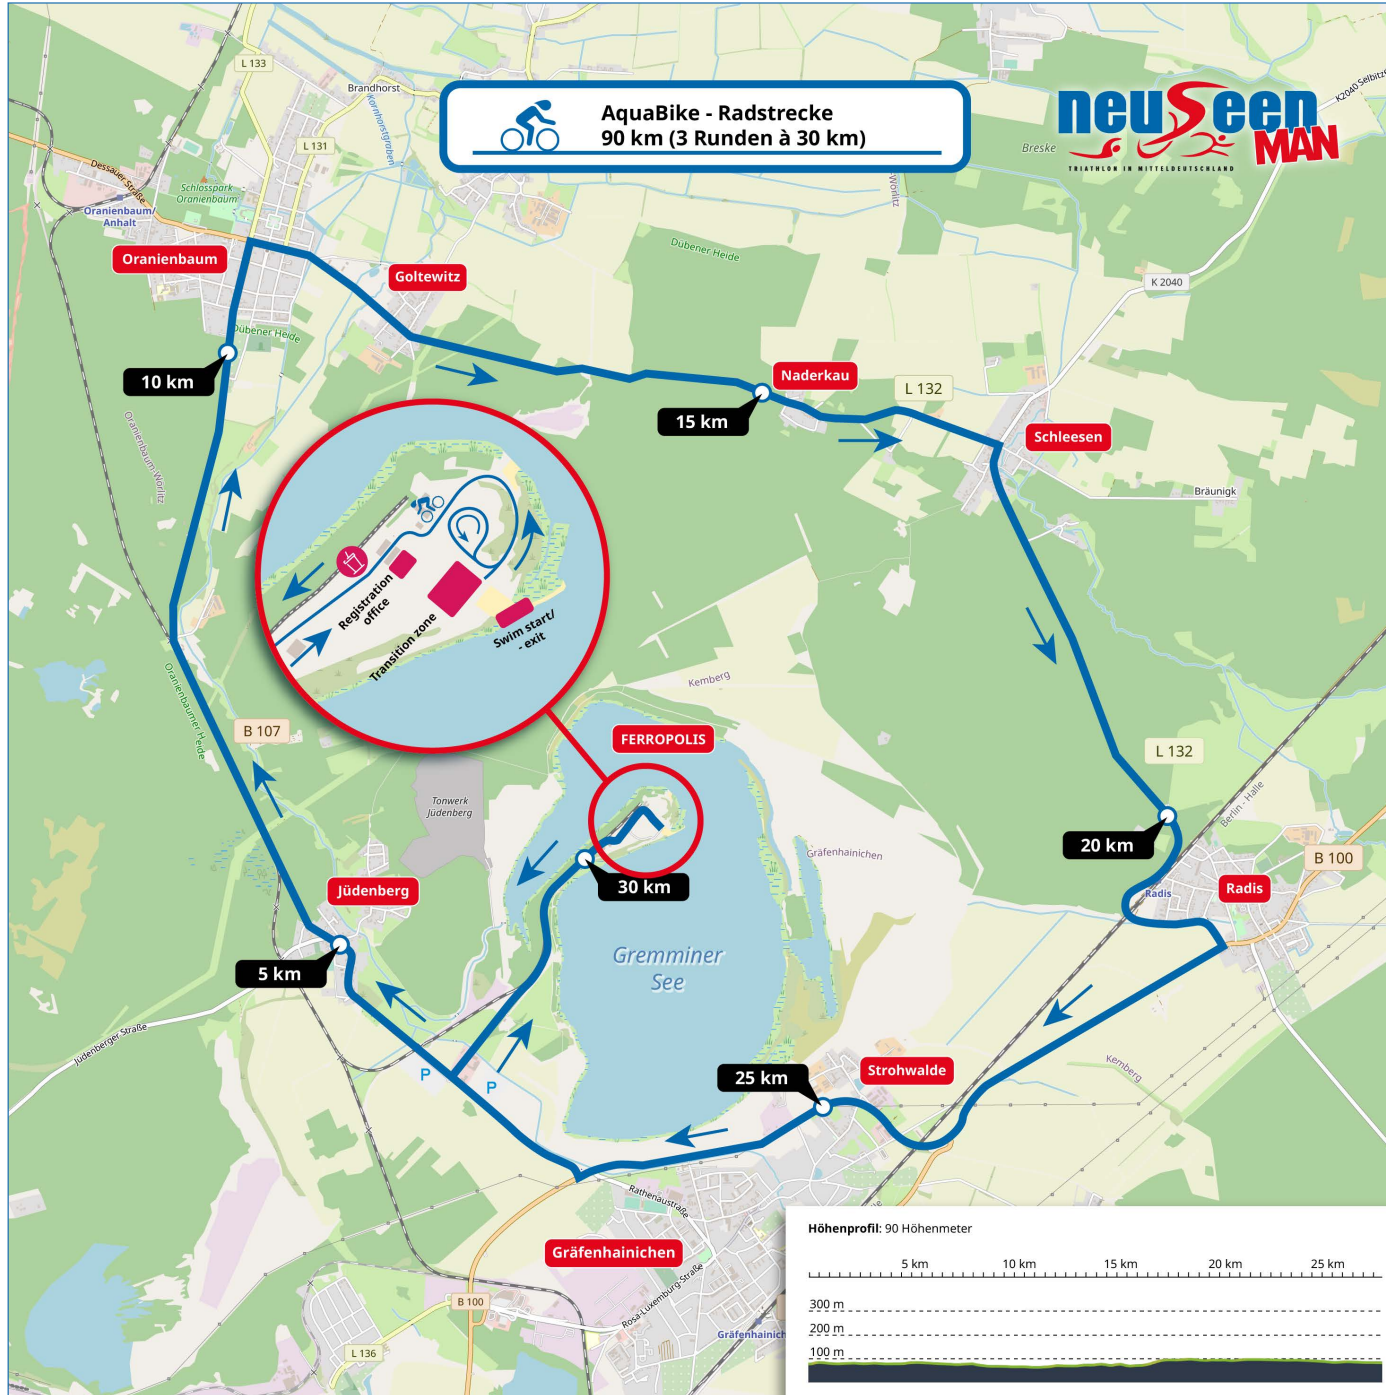

Streckenkarte neuseenMAN – Rad AquaBike

Ablauf

Anmeldung

FAQ

Kontakt

Startliste

Strecke