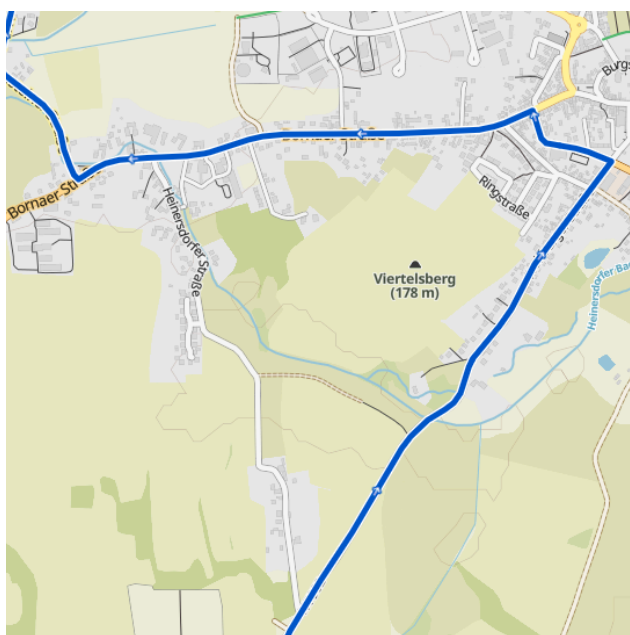

Verkehrseinschränkungen Bad Lausick am Sonntag, den 26. Mai 2024

Sehr geehrte Bürgerinnen und Bürger, liebe Radsport-Fans,

am Sonntag, den 26. Mai 2024 finden in Leipzig, der Stadt Markkleeberg und in Teilen des Landkreis Leipzig die nunmehr „19. VELERO neuseen classics“ statt. Die Radsportveranstaltung hat sich vor allem auch durch die Jedermannrennen als sportliches Highlight in der Region etabliert und zieht jährlich tausende Teilnehmer aus dem gesamten Bundesgebiet sowie zahlreiche Zuschauer und Touristen an. Das Veranstaltungsgelände befindet sich auf der Alten Messe Leipzig. Von dort fahren die Teilnehmer über die Distanzen 60km, 100km und 212km ins Neuseenland, hauptsächlich in den Südraum der Freizeitregion Leipzig. Daher wird es auf der geplanten Radstrecke in Bad Lausick zu Verkehrseinschränkungen kommen. Die Straßensperrungen werden allgemein von 04:00 – 14:00 Uhr eingerichtet.

Das Radrennen führt in der Zeit von: 10:30 - 11:25 Uhr durch Bad Lausick. Unter www.neuseenclassics.de finden Sie ständig aktualisiert Hinweise zu Sperrzeiten und sonstigen Beeinträchtigungen. Aus Sicherheitsgründen und zur Gewährleistung der Durchfahrtsbreiten ist es notwendig, die Straßen in Bad Lausick entlang der Wettkampfstrecke am 26. Mai 2024 ab 04:00 Uhr freizuhalten. Beachten Sie bitte die jeweiligen Halteverbotszonen. Wir bitten Sie, die ausgeschilderten Umleitungen zu nutzen. Insofern Sie als Anwohner direkt von den Sperrungen betroffen sind und Ihr Fahrzeug am Veranstaltungstag nutzen müssen, stellen Sie dies bitte außerhalb des Streckenverlaufs ab. Bitte beachten Sie auch die Hinweise und Anordnungen der Polizei und Ordnungskräfte.

Durchfahrtszeiten Bad Lausick
10:30 - 11:25 Uhr

Frohburger Straße
Hospitalstraße
Bornaer Straße

Anwohner und Anrainer Kontakt
Hotline: 0341-22171570
Mail: anwohner_anrainer@maximalpuls.com