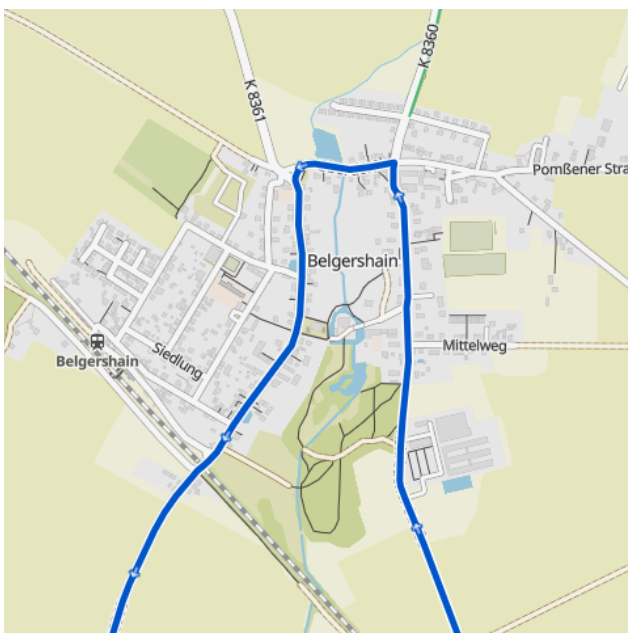

Verkehrseinschränkungen Belgershain am Sonntag, den 26. Mai 2024

Sehr geehrte Bürgerinnen und Bürger, liebe Radsport-Fans,

am Sonntag, den 26. Mai 2024 finden in Leipzig, der Stadt Markkleeberg und in Teilen des Landkreis Leipzig die nunmehr „19. VELERO neuseen classics“ statt. Die Radsportveranstaltung hat sich vor allem auch durch die Jedermannrennen als sportliches Highlight in der Region etabliert und zieht jährlich tausende Teilnehmer aus dem gesamten Bundesgebiet sowie zahlreiche Zuschauer und Touristen an. Das Veranstaltungsgelände befindet sich auf der Alten Messe Leipzig. Von dort fahren die Teilnehmer über die Distanzen 60km, 100km und 212km ins Neuseenland, hauptsächlich in den Südraum der Freizeitregion Leipzig. Daher wird es auf der geplanten Radstrecke in Belgershain zu Verkehrseinschränkungen kommen. Die Straßensperrungen werden allgemein von 04:00 – 14:00 Uhr eingerichtet.

Das Radrennen führt in der Zeit von: 09:45 - 12:15 Uhr durch Belgershain. Unter www.neuseenclassics.de finden Sie ständig aktualisiert Hinweise zu Sperrzeiten und sonstigen Beeinträchtigungen. Aus Sicherheitsgründen und zur Gewährleistung der Durchfahrtsbreiten ist es notwendig, die Straßen in Belgershain entlang der Wettkampfstrecke am 26. Mai 2024 ab 04:00 Uhr freizuhalten. Beachten Sie bitte die jeweiligen Halteverbotszonen. Wir bitten Sie, die ausgeschilderten Umleitungen zu nutzen. Insofern Sie als Anwohner direkt von den Sperrungen betroffen sind und Ihr Fahrzeug am Veranstaltungstag nutzen müssen, stellen Sie dies bitte außerhalb des Streckenverlaufs ab. Bitte beachten Sie auch die Hinweise und Anordnungen der Polizei und Ordnungskräfte.

Wir danken Ihnen für Ihr Verständnis und würden uns freuen, wenn Sie am 26. Mai als Zuschauer auf der Alten Messe oder an der Wettkampfstrecke in Ihrem Wohnort die Radsportler*innen unterstützen.

Folgende Bereiche sind von Sperrungen und möglichen Halteverböten betroffen