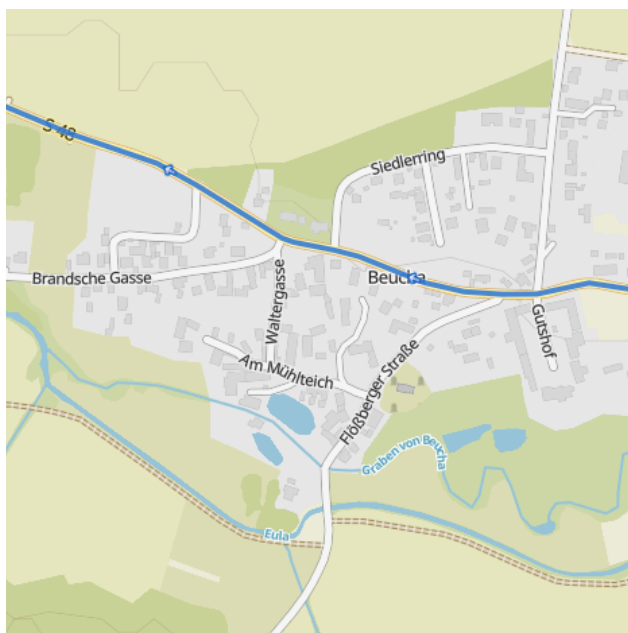

Verkehrseinschränkungen Beucha (bei Kitzscher) am Sonntag, den 26. Mai 2024

Sehr geehrte Bürgerinnen und Bürger, liebe Radsport-Fans,

am Sonntag, den 26. Mai 2024 finden in Leipzig, der Stadt Markkleeberg und in Teilen des Landkreis Leipzig die nunmehr „19. VELERO neuseen classics“ statt. Die Radsportveranstaltung hat sich vor allem auch durch die Jedermannrennen als sportliches Highlight in der Region etabliert und zieht jährlich tausende Teilnehmer aus dem gesamten Bundesgebiet sowie zahlreiche Zuschauer und Touristen an. Das Veranstaltungsgelände befindet sich auf der Alten Messe Leipzig. Von dort fahren die Teilnehmer über die Distanzen 60km, 100km und 212km ins Neuseenland, hauptsächlich in den Südraum der Freizeitregion Leipzig. Daher wird es auf der geplanten Radstrecke in Beucha zu Verkehrseinschränkungen kommen. Die Straßensperrungen werden allgemein von 04:00 – 14:00 Uhr eingerichtet.

Das Radrennen führt in der Zeit von: 10:40 - 11:30 Uhr durch Beucha. Unter www.neuseenclassics.de finden Sie ständig aktualisiert Hinweise zu Sperrzeiten und sonstigen Beeinträchtigungen. Aus Sicherheitsgründen und zur Gewährleistung der Durchfahrtsbreiten ist es notwendig, die Straßen in der Ortslage Beucha entlang der Wettkampfstrecke am 26. Mai 2024 ab 04:00 Uhr freizuhalten. Beachten Sie bitte die jeweiligen Halteverbotszonen. Wir bitten Sie, die ausgeschilderten Umleitungen zu nutzen. Insofern Sie als Anwohner direkt von den Sperrungen betroffen sind und Ihr Fahrzeug am Veranstaltungstag nutzen müssen, stellen Sie dies bitte außerhalb des Streckenverlaufs ab. Bitte beachten Sie auch die Hinweise und Anordnungen der Polizei und Ordnungskräfte.

Wir danken Ihnen für Ihr Verständnis und würden uns freuen, wenn Sie am 26. Mai als Zuschauer auf der Alten Messe oder an der Wettkampfstrecke in Ihrem Wohnort die Radsportler*innen unterstützen.

Folgende Bereiche sind von Sperrungen und möglichen Halteverböten betroffen