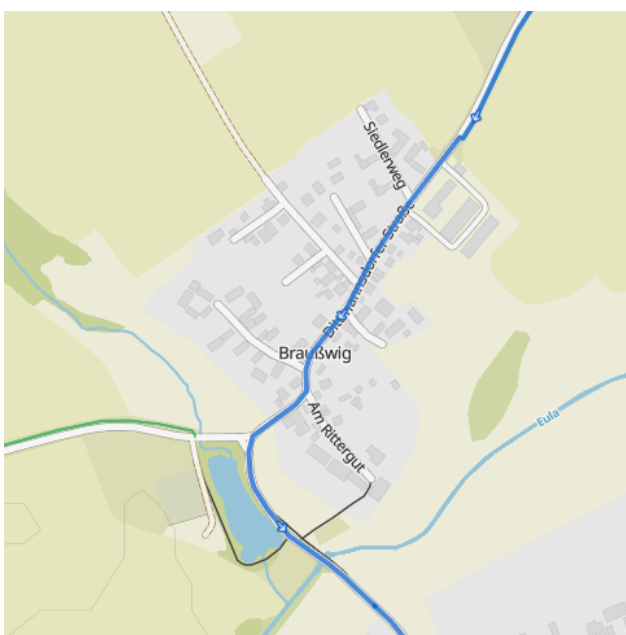

Verkehrseinschränkungen Braußwig am Sonntag, den 26. Mai 2024

Sehr geehrte Bürgerinnen und Bürger, liebe Radsport-Fans,

am Sonntag, den 26. Mai 2024 finden in Leipzig, der Stadt Markkleeberg und in Teilen des Landkreis Leipzig die nunmehr „19. VELERO neuseen classics“ statt. Die Radsportveranstaltung hat sich vor allem auch durch die Jedermannrennen als sportliches Highlight in der Region etabliert und zieht jährlich tausende Teilnehmer aus dem gesamten Bundesgebiet sowie zahlreiche Zuschauer und Touristen an. Das Veranstaltungsgelände befindet sich auf der Alten Messe Leipzig. Von dort fahren die Teilnehmer über die Distanzen 60km, 100km und 212km ins Neuseenland, hauptsächlich in den Südraum der Freizeitregion Leipzig. Daher wird es auf der geplanten Radstrecke in Braußwig zu Verkehrseinschränkungen kommen. Die Straßensperrungen werden allgemein von 04:00 – 14:00 Uhr eingerichtet.

Das Radrennen führt in der Zeit von: 10:15 - 10:45 Uhr durch Braußwig. Unter www.neuseenclassics.de finden Sie ständig aktualisiert Hinweise zu Sperrzeiten und sonstigen Beeinträchtigungen. Aus Sicherheitsgründen und zur Gewährleistung der Durchfahrtsbreiten ist es notwendig, die Straßen in Braußwig entlang der Wettkampfstrecke am 26. Mai 2024 ab 04:00 Uhr freizuhalten. Beachten Sie bitte die jeweiligen Halteverbotszonen. Wir bitten Sie, die ausgeschilderten Umleitungen zu nutzen. Insofern Sie als Anwohner direkt von den Sperrungen betroffen sind und Ihr Fahrzeug am Veranstaltungstag nutzen müssen, stellen Sie dies bitte außerhalb des Streckenverlaufs ab. Bitte beachten Sie auch die Hinweise und Anordnungen der Polizei und Ordnungskräfte.

Durchfahrtszeiten Braußwig
10:15 - 10:45 Uhr

Dittmannsdorfer Straße
Mühlenbergstraße

Anwohner und Anrainer Kontakt

Hotline: 0341-22171570

Mail: anwohner_anrainer@maximalpuls.com