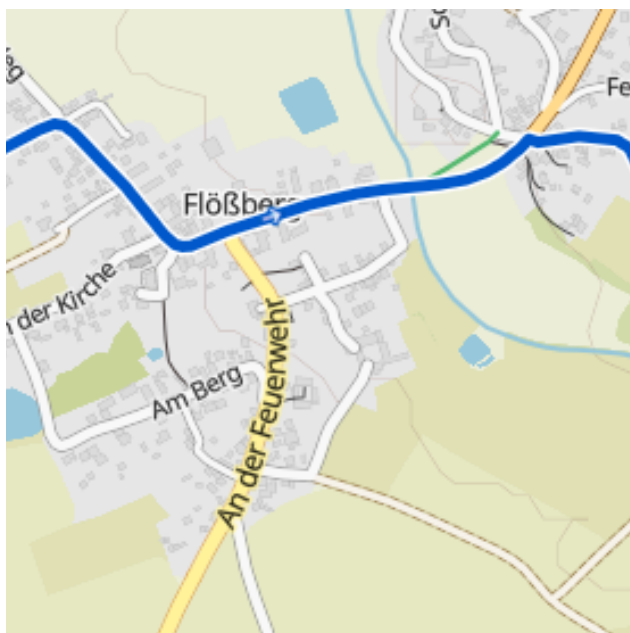

Verkehrseinschränkungen Flößberg am Sonntag, den 26. Mai 2024

Sehr geehrte Bürgerinnen und Bürger, liebe Radsport-Fans,

am Sonntag, den 26. Mai 2024 finden in Leipzig, der Stadt Markkleeberg und in Teilen des Landkreis Leipzig die nunmehr „19. VELERO neuseen classics“ statt. Die Radsportveranstaltung hat sich vor allem auch durch die Jedermannrennen als sportliches Highlight in der Region etabliert und zieht jährlich tausende Teilnehmer aus dem gesamten Bundesgebiet sowie zahlreiche Zuschauer und Touristen an. Das Veranstaltungsgelände befindet sich auf der Alten Messe Leipzig. Von dort fahren die Teilnehmer über die Distanzen 60km, 100km und 212km ins Neuseenland, hauptsächlich in den Südraum der Freizeitregion Leipzig. Daher wird es auf der geplanten Radstrecke in Flößberg zu Verkehrseinschränkungen kommen. Die Straßensperrungen werden allgemein von 04:00 – 14:00 Uhr eingerichtet.

Das Radrennen führt in der Zeit von: 10:30 - 11:00 Uhr durch Flößberg. Unter www.neuseenclassics.de finden Sie ständig aktualisiert Hinweise zu Sperrzeiten und sonstigen Beeinträchtigungen. Aus Sicherheitsgründen und zur Gewährleistung der Durchfahrtsbreiten ist es notwendig, die Straßen in Flößberg entlang der Wettkampfstrecke am 26. Mai 2024 ab 04:00 Uhr freizuhalten. Beachten Sie bitte die jeweiligen Halteverbotszonen. Wir bitten Sie, die ausgeschilderten Umleitungen zu nutzen. Insofern Sie als Anwohner direkt von den Sperrungen betroffen sind und Ihr Fahrzeug am Veranstaltungstag nutzen müssen, stellen Sie dies bitte außerhalb des Streckenverlaufs ab. Bitte beachten Sie auch die Hinweise und Anordnungen der Polizei und Ordnungskräfte.

Wir danken Ihnen für Ihr Verständnis und würden uns freuen, wenn Sie am 26. Mai als Zuschauer auf der Alten Messe oder an der Wettkampfstrecke in Ihrem Wohnort die Radsportler*innen unterstützen.

Folgende Bereiche sind von Sperrungen und möglichen Halteverböten betroffen