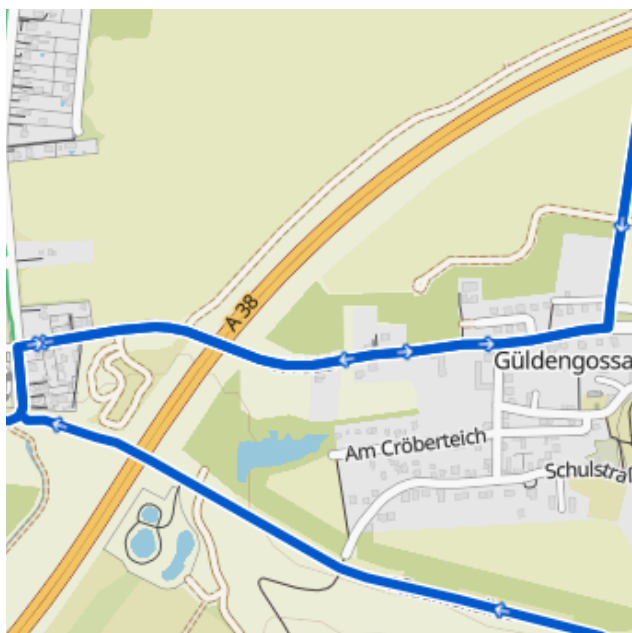

Verkehrseinschränkungen Güldengossa am Sonntag, den 26. Mai 2024

Sehr geehrte Bürgerinnen und Bürger, liebe Radsport-Fans,

am Sonntag, den 26. Mai 2024 finden in Leipzig, der Stadt Markkleeberg und in Teilen des Landkreis Leipzig die nunmehr „19. VELERO neuseen classics“ statt. Die Radsportveranstaltung hat sich vor allem auch durch die Jedermannrennen als sportliches Highlight in der Region etabliert und zieht jährlich tausende Teilnehmer aus dem gesamten Bundesgebiet sowie zahlreiche Zuschauer und Touristen an. Das Veranstaltungsgelände befindet sich auf der Alten Messe Leipzig. Von dort fahren die Teilnehmer über die Distanzen 60km, 100km und 212km ins Neuseenland, hauptsächlich in den Südraum der Freizeitregion Leipzig. Daher wird es auf der geplanten Radstrecke in Güldengossa zu Verkehrseinschränkungen kommen. Die Straßensperrungen werden allgemein von 04:00 – 14:00 Uhr eingerichtet.

Das Radrennen führt in der Zeit von: 09:10 - 14:00 Uhr durch Güldengossa. Unter www.neuseenclassics.de finden Sie ständig aktualisiert Hinweise zu Sperrzeiten und sonstigen Beeinträchtigungen. Aus Sicherheitsgründen und zur Gewährleistung der Durchfahrtsbreiten ist es notwendig, die Straßen in Güldengossa entlang der Wettkampfstrecke am 26. Mai 2024 ab 04:00 Uhr freizuhalten. Beachten Sie bitte die jeweiligen Halteverbotszonen. Wir bitten Sie, die ausgeschilderten Umleitungen zu nutzen. Insofern Sie als Anwohner direkt von den Sperrungen betroffen sind und Ihr Fahrzeug am Veranstaltungstag nutzen müssen, stellen Sie dies bitte außerhalb des Streckenverlaufs ab. Bitte beachten Sie auch die Hinweise und Anordnungen der Polizei und Ordnungskräfte.

Wir danken Ihnen für Ihr Verständnis und würden uns freuen, wenn Sie am 26. Mai als Zuschauer auf der Alten Messe oder an der Wettkampfstrecke in Ihrem Wohnort die Radsportler*innen unterstützen.

Folgende Bereiche sind von Sperrungen und möglichen Halteverböten betroffen