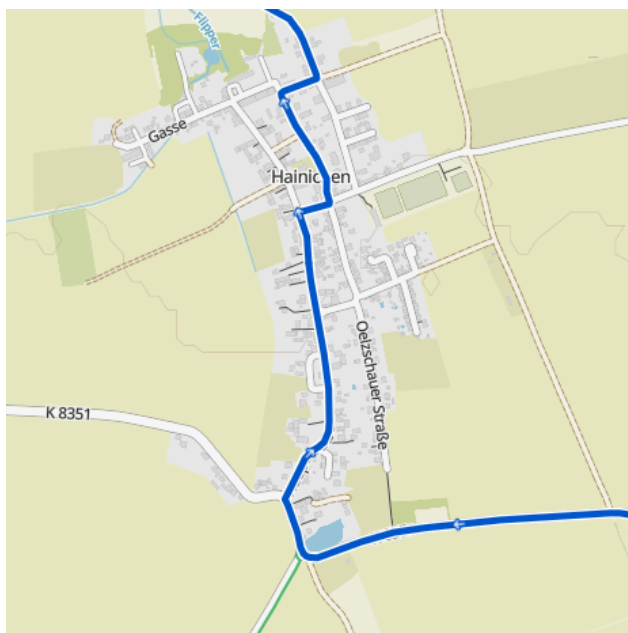

# Verkehrseinschränkungen Hainichen am Sonntag, den 26. Mai 2024

Sehr geehrte Bürgerinnen und Bürger, liebe Radsport-Fans,

am Sonntag, den 26. Mai 2024 finden in Leipzig, der Stadt Markkleeberg und in Teilen des Landkreis Leipzig die nunmehr „19. VELERO neuseen classics“ statt. Die Radsportveranstaltung hat sich vor allem auch durch die Jedermannrennen als sportliches Highlight in der Region etabliert und zieht jährlich tausende Teilnehmer aus dem gesamten Bundesgebiet sowie zahlreiche Zuschauer und Touristen an. Das Veranstaltungsgelände befindet sich auf der Alten Messe Leipzig. Von dort fahren die Teilnehmer über die Distanzen 60km, 100km und 212km ins Neuseenland, hauptsächlich in den Südraum der Freizeitregion Leipzig. Daher wird es auf der geplanten Radstrecke in Hainichen zu Verkehrseinschränkungen kommen. Die Straßensperrungen werden allgemein von 04:00 – 14:00 Uhr eingerichtet.

Das Radrennen führt in der Zeit von: 10:50 - 11:50 Uhr durch Hainichen. Unter [www.neuseenclassics.de](http://www.neuseenclassics.de) finden Sie ständig aktualisiert Hinweise zu Sperrzeiten und sonstigen Beeinträchtigungen. Aus Sicherheitsgründen und zur Gewährleistung der Durchfahrtsbreiten ist es notwendig, die Straßen in Hainichen entlang der Wettkampfstrecke am 26. Mai 2024 ab 04:00 Uhr freizuhalten. Beachten Sie bitte die jeweiligen Halteverbotszonen. Wir bitten Sie, die ausgeschilderten Umleitungen zu nutzen. Insofern Sie als Anwohner direkt von den Sperrungen betroffen sind und Ihr Fahrzeug am Veranstaltungstag nutzen müssen, stellen Sie dies bitte außerhalb des Streckenverlaufs ab. Bitte beachten Sie auch die Hinweise und Anordnungen der Polizei und Ordnungskräfte.

## Folgende Bereiche sind von Sperrungen und möglichen Halteverböten betroffen

**Durchfahrtszeiten Hainichen**  
**10:50 - 11:50 Uhr**

**Hauptstraße**  
**Oelzschauer Straße**  
**Otterwischer Straße**  
**Am Sportplatz**