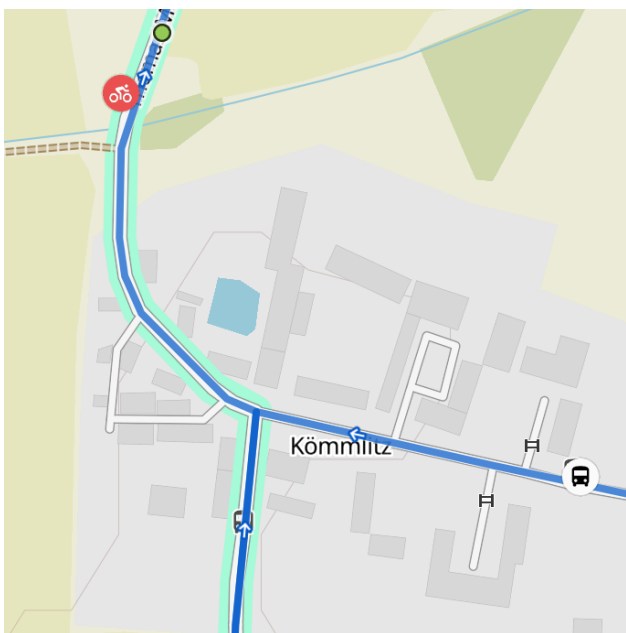

Verkehrseinschränkungen Kömmlitz am Sonntag, den 26. Mai 2024

Sehr geehrte Bürgerinnen und Bürger, liebe Radsport-Fans,

am Sonntag, den 26. Mai 2024 finden in Leipzig, der Stadt Markkleeberg und in Teilen des Landkreis Leipzig die nunmehr „19. VELERO neuseen classics“ statt. Die Radsportveranstaltung hat sich vor allem auch durch die Jedermannrennen als sportliches Highlight in der Region etabliert und zieht jährlich tausende Teilnehmer aus dem gesamten Bundesgebiet sowie zahlreiche Zuschauer und Touristen an. Das Veranstaltungsgelände befindet sich auf der Alten Messe Leipzig. Von dort fahren die Teilnehmer über die Distanzen 60km, 100km und 212km ins Neuseenland, hauptsächlich in den Südraum der Freizeitregion Leipzig. Daher wird es auf der geplanten Radstrecke in Kömmlitz zu Verkehrseinschränkungen kommen. Die Straßensperrungen werden allgemein von 04:00 – 14:00 Uhr eingerichtet.

Das Radrennen führt in der Zeit von: 09:40 - 12:00 Uhr durch Kömmlitz. Unter www.neuseenclassics.de finden Sie ständig aktualisiert Hinweise zu Sperrzeiten und sonstigen Beeinträchtigungen. Aus Sicherheitsgründen und zur Gewährleistung der Durchfahrtsbreiten ist es notwendig, die Straßen in Kömmlitz entlang der Wettkampfstrecke am 26. Mai 2024 ab 04:00 Uhr freizuhalten. Beachten Sie bitte die jeweiligen Halteverbotszonen. Wir bitten Sie, die ausgeschilderten Umleitungen zu nutzen. Insofern Sie als Anwohner direkt von den Sperrungen betroffen sind und Ihr Fahrzeug am Veranstaltungstag nutzen müssen, stellen Sie dies bitte außerhalb des Streckenverlaufs ab. Bitte beachten Sie auch die Hinweise und Anordnungen der Polizei und Ordnungskräfte.

Wir danken Ihnen für Ihr Verständnis und würden uns freuen, wenn Sie am 26. Mai als Zuschauer auf der Alten Messe oder an der Wettkampfstrecke in Ihrem Wohnort die Radsportler*innen unterstützen.

Folgende Bereiche sind von Sperrungen und möglichen Halteverböten betroffen