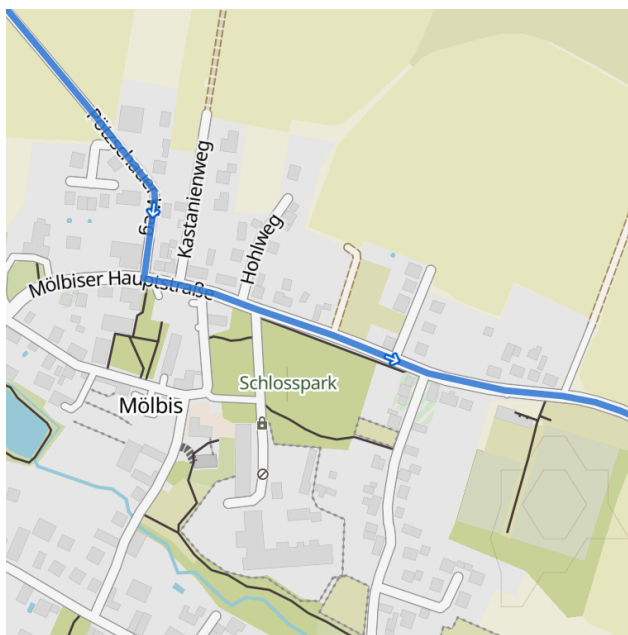

Verkehrseinschränkungen Mölbis am Sonntag, den 26. Mai 2024

Sehr geehrte Bürgerinnen und Bürger, liebe Radsport-Fans,

am Sonntag, den 26. Mai 2024 finden in Leipzig, der Stadt Markkleeberg und in Teilen des Landkreis Leipzig die nunmehr „19. VELERO neuSeen classics“ statt. Die Radsportveranstaltung hat sich vor allem auch durch die Jedermannrennen als sportliches Highlight in der Region etabliert und zieht jährlich tausende Teilnehmer aus dem gesamten Bundesgebiet sowie zahlreiche Zuschauer und Touristen an. Das Veranstaltungsgelände befindet sich auf der Alten Messe Leipzig. Von dort fahren die Teilnehmer über die Distanzen 60km, 100km und 212km ins Neuseenland, hauptsächlich in den Südraum der Freizeitregion Leipzig. Daher wird es auf der geplanten Radstrecke in Mölbis zu Verkehrseinschränkungen kommen. Die Straßensperrungen werden allgemein von 04:00 – 14:00 Uhr eingerichtet.

Das Radrennen führt in der Zeit von: 09:30 - 10:30 Uhr durch Mölbis. Unter www.neuseenclassics.de finden Sie ständig aktualisiert Hinweise zu Sperrzeiten und sonstigen Beeinträchtigungen. Aus Sicherheitsgründen und zur Gewährleistung der Durchfahrtsbreiten ist es notwendig, die Straßen in Mölbis entlang der Wettkampfstrecke am 26. Mai 2024 ab 04:00 Uhr freizuhalten. Beachten Sie bitte die jeweiligen Halteverbotszonen. Wir bitten Sie, die ausgeschilderten Umleitungen zu nutzen. Insofern Sie als Anwohner direkt von den Sperrungen betroffen sind und Ihr Fahrzeug am Veranstaltungstag nutzen müssen, stellen Sie dies bitte außerhalb des Streckenverlaufs ab. Bitte beachten Sie auch die Hinweise und Anordnungen der Polizei und Ordnungskräfte.

Durchfahrtszeiten Mölbis
09:30 - 10:30 Uhr

Pötzschauer Weg
Mölbiser Hauptstraße

Anwohner und Anrainer Kontakt
Hotline: 0341-22171570
Mail: anwohner_anrainer@maximalpuls.com