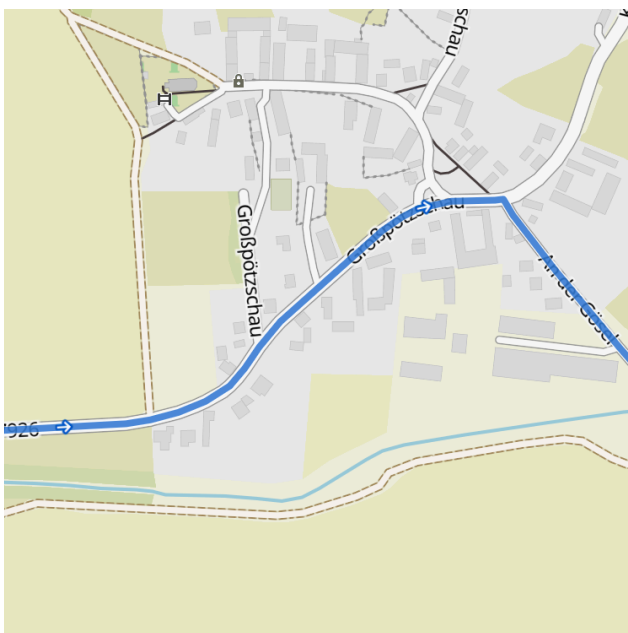

Verkehrseinschränkungen Pötzschau am Sonntag, den 26. Mai 2024

Sehr geehrte Bürgerinnen und Bürger, liebe Radsport-Fans,

am Sonntag, den 26. Mai 2024 finden in Leipzig, der Stadt Markkleeberg und in Teilen des Landkreis Leipzig die nunmehr „19. VELERO neuseen classics“ statt. Die Radsportveranstaltung hat sich vor allem auch durch die Jedermannrennen als sportliches Highlight in der Region etabliert und zieht jährlich tausende Teilnehmer aus dem gesamten Bundesgebiet sowie zahlreiche Zuschauer und Touristen an. Das Veranstaltungsgelände befindet sich auf der Alten Messe Leipzig. Von dort fahren die Teilnehmer über die Distanzen 60km, 100km und 212km ins Neuseenland, hauptsächlich in den Südraum der Freizeitregion Leipzig. Daher wird es auf der geplanten Radstrecke in Pötzschau zu Verkehrseinschränkungen kommen. Die Straßensperrungen werden allgemein von 04:00 – 14:00 Uhr eingerichtet.

Das Radrennen führt in der Zeit von: 09:30 - 10:30 Uhr durch Pötzschau. Unter www.neuseenclassics.de finden Sie ständig aktualisiert Hinweise zu Sperrzeiten und sonstigen Beeinträchtigungen. Aus Sicherheitsgründen und zur Gewährleistung der Durchfahrtsbreiten ist es notwendig, die Straßen in Pötzschau entlang der Wettkampfstrecke am 26. Mai 2024 ab 04:00 Uhr freizuhalten. Beachten Sie bitte die jeweiligen Halteverbotszonen. Wir bitten Sie, die ausgeschilderten Umleitungen zu nutzen. Insofern Sie als Anwohner direkt von den Sperrungen betroffen sind und Ihr Fahrzeug am Veranstaltungstag nutzen müssen, stellen Sie dies bitte außerhalb des Streckenverlaufs ab. Bitte beachten Sie auch die Hinweise und Anordnungen der Polizei und Ordnungskräfte.

Wir danken Ihnen für Ihr Verständnis und würden uns freuen, wenn Sie am 26. Mai als Zuschauer auf der Alten Messe oder an der Wettkampfstrecke in Ihrem Wohnort die Radsportler*innen unterstützen.

Folgende Bereiche sind von Sperrungen und möglichen Halteverböten betroffen