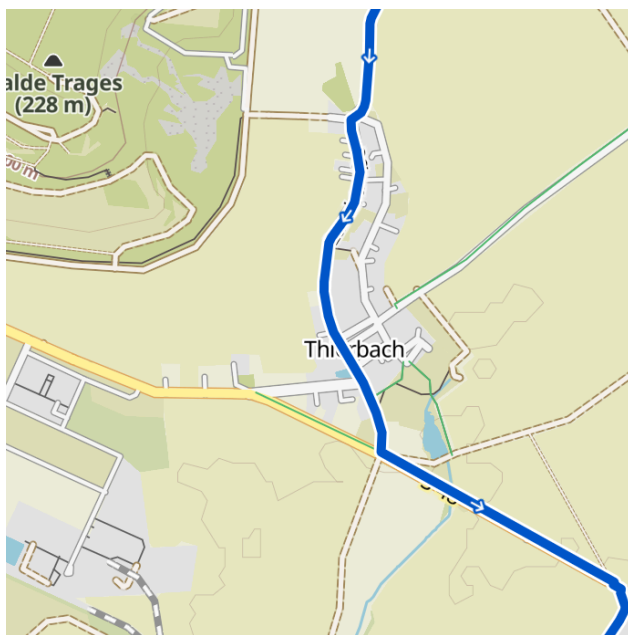

# Verkehrseinschränkungen Thierbach am Sonntag, den 26. Mai 2024

Sehr geehrte Bürgerinnen und Bürger, liebe Radsport-Fans,

am Sonntag, den 26. Mai 2024 finden in Leipzig, der Stadt Markkleeberg und in Teilen des Landkreis Leipzig die nunmehr „19. VELERO neuseen classics“ statt. Die Radsportveranstaltung hat sich vor allem auch durch die Jedermannrennen als sportliches Highlight in der Region etabliert und zieht jährlich tausende Teilnehmer aus dem gesamten Bundesgebiet sowie zahlreiche Zuschauer und Touristen an. Das Veranstaltungsgelände befindet sich auf der Alten Messe Leipzig. Von dort fahren die Teilnehmer über die Distanzen 60km, 100km und 212km ins Neuseenland, hauptsächlich in den Südraum der Freizeitregion Leipzig. Daher wird es auf der geplanten Radstrecke in Thierbach zu Verkehrseinschränkungen kommen. Die Straßensperrungen werden allgemein von 04:00 – 14:00 Uhr eingerichtet.

Das Radrennen führt in der Zeit von: 10:45 - 11:45 Uhr durch Thierbach. Unter [www.neuseenclassics.de](http://www.neuseenclassics.de) finden Sie ständig aktualisiert Hinweise zu Sperrzeiten und sonstigen Beeinträchtigungen. Aus Sicherheitsgründen und zur Gewährleistung der Durchfahrtsbreiten ist es notwendig, die Straßen in Thierbach entlang der Wettkampfstrecke am 26. Mai 2024 ab 04:00 Uhr freizuhalten. Beachten Sie bitte die jeweiligen Halteverbotszonen. Wir bitten Sie, die ausgeschilderten Umleitungen zu nutzen. Insofern Sie als Anwohner direkt von den Sperrungen betroffen sind und Ihr Fahrzeug am Veranstaltungstag nutzen müssen, stellen Sie dies bitte außerhalb des Streckenverlaufs ab. Bitte beachten Sie auch die Hinweise und Anordnungen der Polizei und Ordnungskräfte.

## Folgende Bereiche sind von Sperrungen und möglichen Halteverböten betroffen

**Durchfahrtzeiten Thierbach**  
**10:10 - 10:40 Uhr**

**Neue Mölbiser Straße**  
**Landstraße**  
**Leipziger Straße (S48)**