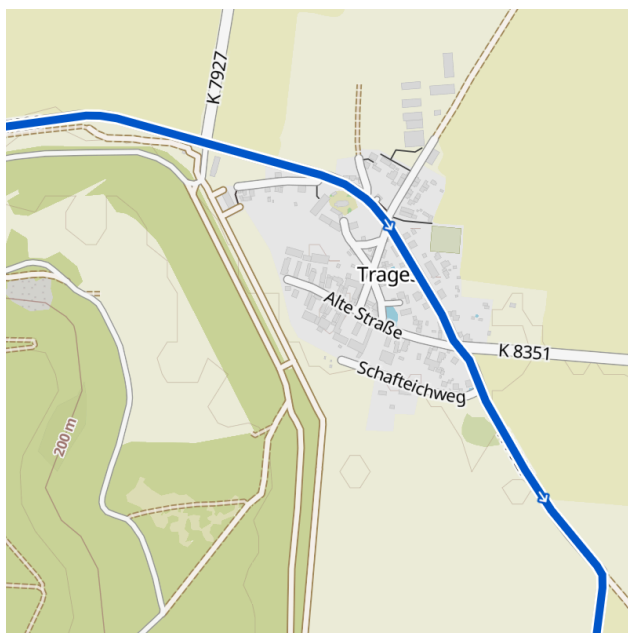

Verkehrseinschränkungen Trages am Sonntag, den 26. Mai 2024

Sehr geehrte Bürgerinnen und Bürger, liebe Radsport-Fans,

am Sonntag, den 26. Mai 2024 finden in Leipzig, der Stadt Markkleeberg und in Teilen des Landkreis Leipzig die nunmehr „19. VELERO neuseen classics“ statt. Die Radsportveranstaltung hat sich vor allem auch durch die Jedermannrennen als sportliches Highlight in der Region etabliert und zieht jährlich tausende Teilnehmer aus dem gesamten Bundesgebiet sowie zahlreiche Zuschauer und Touristen an. Das Veranstaltungsgelände befindet sich auf der Alten Messe Leipzig. Von dort fahren die Teilnehmer über die Distanzen 60km, 100km und 212km ins Neuseenland, hauptsächlich in den Südraum der Freizeitregion Leipzig. Daher wird es auf der geplanten Radstrecke in Trages zu Verkehrseinschränkungen kommen. Die Straßensperrungen werden allgemein von 04:00 – 14:00 Uhr eingerichtet.

Das Radrennen führt in der Zeit von: 10:10 - 10:40 Uhr durch Trages. Unter www.neuseenclassics.de finden Sie ständig aktualisiert Hinweise zu Sperrzeiten und sonstigen Beeinträchtigungen. Aus Sicherheitsgründen und zur Gewährleistung der Durchfahrtsbreiten ist es notwendig, die Straßen in Trages entlang der Wettkampfstrecke am 26. Mai 2024 ab 04:00 Uhr freizuhalten. Beachten Sie bitte die jeweiligen Halteverbotszonen. Wir bitten Sie, die ausgeschilderten Umleitungen zu nutzen. Insofern Sie als Anwohner direkt von den Sperrungen betroffen sind und Ihr Fahrzeug am Veranstaltungstag nutzen müssen, stellen Sie dies bitte außerhalb des Streckenverlaufs ab. Bitte beachten Sie auch die Hinweise und Anordnungen der Polizei und Ordnungskräfte.

Durchfahrtszeiten Trages
10:10 - 10:40 Uhr

Neue Mölbiser Straße

Anwohner und Anrainer Kontakt
Hotline: 0341-22171570
Mail: anwohner_anrainer@maximalpuls.com