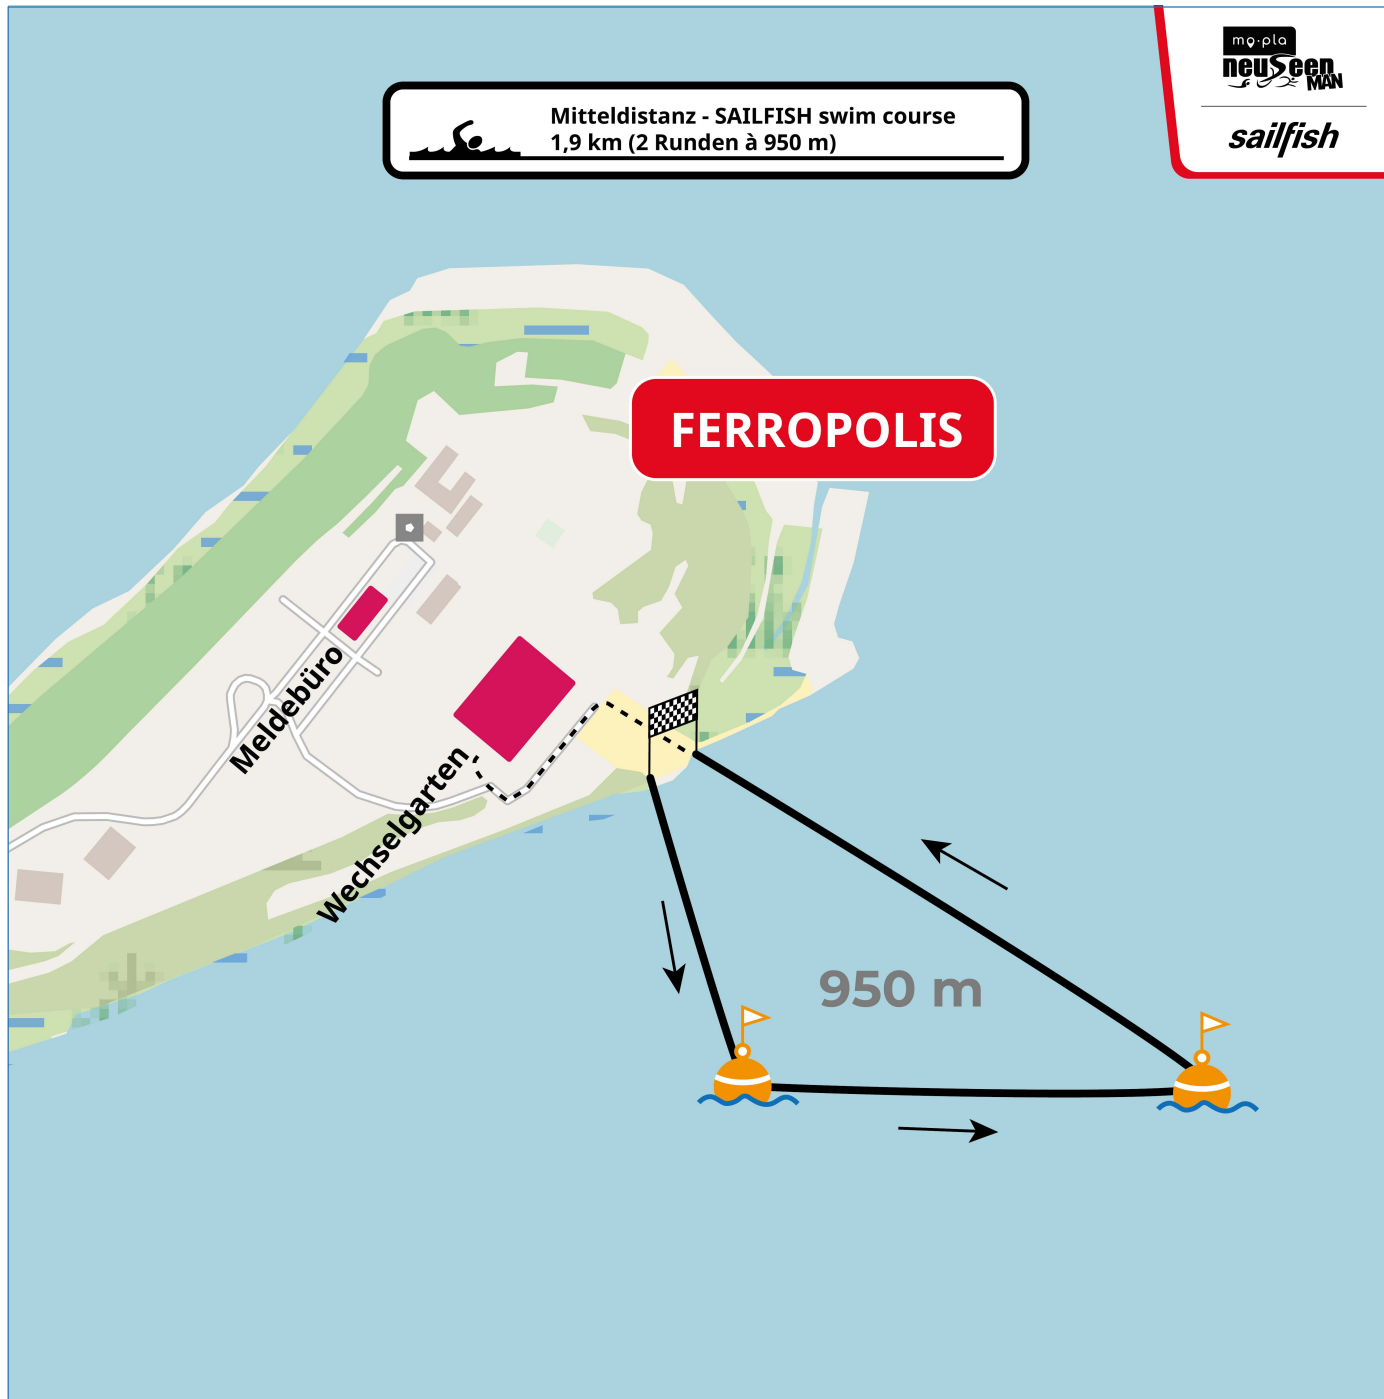

Streckenkarte mo.pla neuseenMAN – Schwimmen Mitteldistanz

Ablauf

Anmeldung

FAQ

Kontakt

Startliste

Strecke