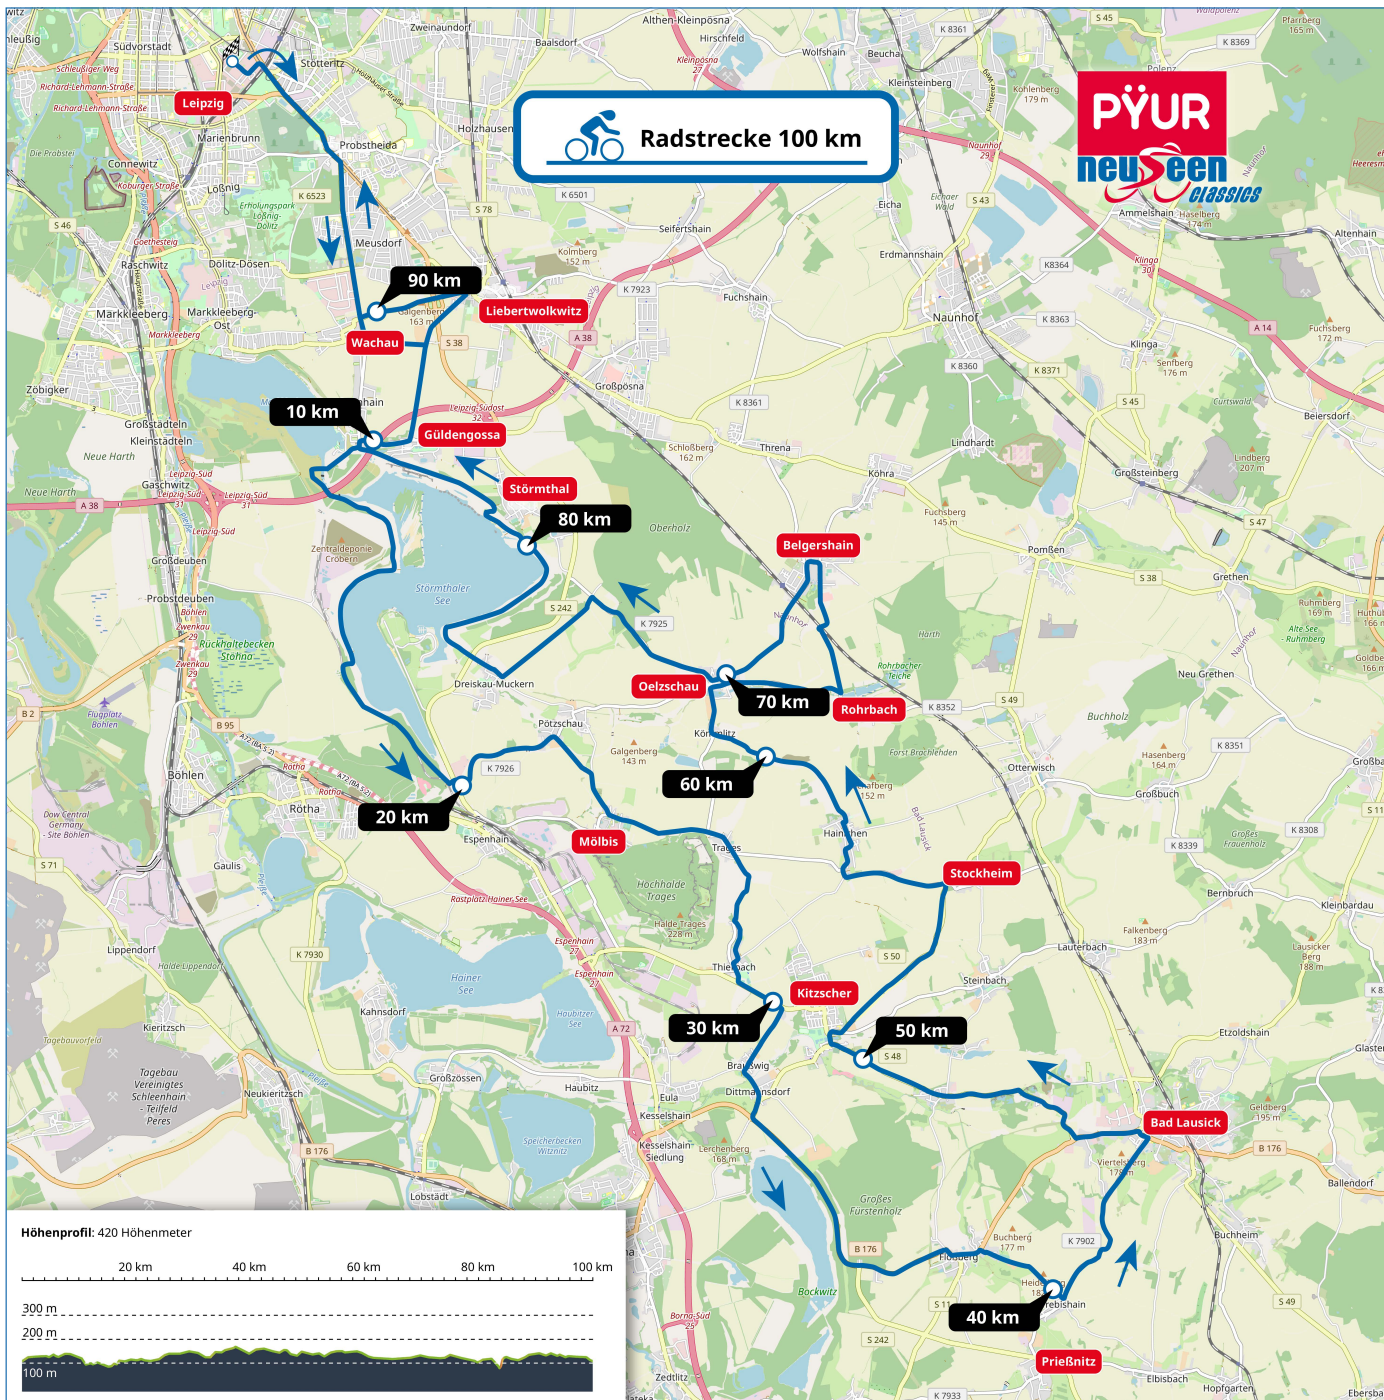

Streckenkarte PÿUR neuseen classics – 100 km

Ablauf

Anmeldung

FAQ

Kontakt

Startliste

Strecken